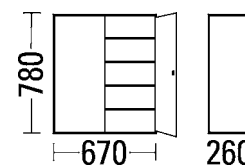

Все указанные значения нагрузки действительны при ее равномерном распределении.

		1	2	3	4	5	6	7	8
Высота	мм	780	780	1575	1575	1575	2000	2000	2000
Кол-во полок	шт.	4	6	9	11	14	12	15	18
Цвет корпуса	Цвет двери								
светло-серый RAL 7035	светло-серый RAL 7035	№ 608 722 6F	610 114 6F		610 131 6F	610 142 6F	608 733 6F	610 159 6F	610 171 6F
		руб. 29 270,-	31 990,-		51 600,-	55 700,-	57 050,-	58 400,-	70 700,-
светло-серый RAL 7035	синий RAL 5010	№ 608 818 6F	610 117 6F	608 818 6F	610 134 6F	610 146 6F	608 821 6F	610 163 6F	610 174 6F
		руб. 29 270,-	31 990,-	47 510,-	51 600,-	55 700,-	57 050,-	58 400,-	70 700,-
синий RAL 5010	синий RAL 5010	№ 608 813 6F	610 116 6F	608 817 6F	610 133 6F	610 145 6F	608 820 6F	610 162 6F	610 173 6F
		руб. 29 270,-	31 990,-	47 510,-	51 600,-	55 700,-	57 050,-	58 400,-	70 700,-

Большой выбор в интернет-магазине!

9–16 | Шкафы для материалов

- С тремя вариантами высоты
- Отсортированные по цвету открытые ящики из высококачественного полипропилена
- Износостойкое, экологичное порошковое покрытие

Ширина: 670 мм. Глубина: 260 мм. Материал: стальной лист. Поверхность: с порошковым покрытием. Материал полки: стальной лист, оцинкованный. Допустимая нагрузка на полку: 30 кг. Шаг регулировки высоты полок: 16 мм. Материал ящиков: полипропилен. Вид двери: створчатая дверь. Вид запора: поворотная ручка и автоматический замок со шпингалетом.