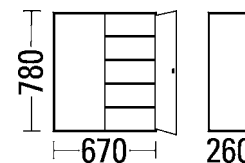

## 9–16 | Шкафы для материалов

- С тремя вариантами высоты
- Отсортированные по цвету открытые ящики из высококачественного полипропилена
- Износостойкое, экологичное порошковое покрытие

Ширина: 670 мм. Глубина: 260 мм. Материал: стальной лист. Поверхность: с порошковым покрытием. Материал полки: стальной лист, оцинкованный. Допустимая нагрузка на полку: 30 кг. Шаг регулировки высоты полок: 16 мм. Материал ящиков: полипропилен. Вид двери: створчатая дверь. Вид запора: поворотная ручка и автоматический замок со шпингалетом.

12

16

Все указанные значения нагрузки действительны при ее равномерном распределении.

9

		9	10	11	12	13	14	15	16
<b>Высота</b>	<b>мм</b>	<b>780</b>	<b>780</b>	<b>1575</b>	<b>1575</b>	<b>1575</b>	<b>2000</b>	<b>2000</b>	<b>2000</b>
Общая допустимая нагрузка	кг	140	140	300	300	300	380	380	380
Кол-во полок	шт.	4	6	9	11	14	12	15	18
Ящики, синие, количество / Д х Ш х В	мм	6 / 164 x 105 x 75, 16 / 230 x 150 x 125	42 / 164 x 105 x 75		36 / 164 x 105 x 75	90 / 164 x 105 x 75		54 / 164 x 105 x 75	114 / 164 x 105 x 75
Ящики, красные, количество / Д х Ш х В	мм			40 / 230 x 150 x 125	24 / 230 x 150 x 125		52 / 230 x 150 x 125	28 / 230 x 150 x 125	
<b>Цвет корпуса</b>	<b>Цвет двери</b>								
светло-серый RAL 7035	светло-серый RAL 7035	№ 610 109 6F	610 120 6F	610 125 6F	610 137 6F	610 148 6F	610 154 6F	610 165 6F	610 176 6F
		руб. 38 800,-	44 780,-	72 000,-	73 400,-	80 150,-	80 600,-	87 000,-	91 250,-
светло-серый RAL 7035	синий RAL 5010	№ 610 112 6F	610 123 6F	610 129 6F	610 140 6F	610 152 6F	610 157 6F	610 169 6F	610 180 6F
		руб. 38 800,-	44 780,-	72 000,-	73 400,-	80 150,-	80 600,-	87 000,-	91 250,-
синий RAL 5010	синий RAL 5010	№ 610 111 6F	610 122 6F	610 128 6F	610 139 6F	610 150 6F	610 156 6F	610 168 6F	610 179 6F
		руб. 38 800,-	44 780,-	72 000,-	73 400,-	80 150,-	80 600,-	87 000,-	91 250,-