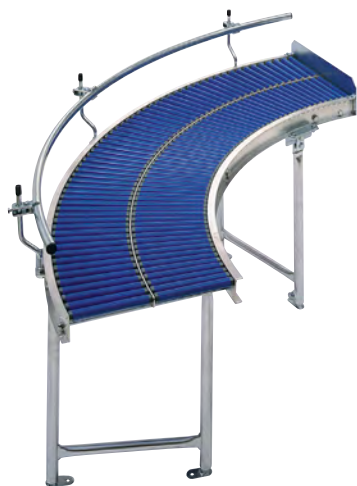

## 16–21 | Портальные стойки с вращательным шарниром, оцинкованные

- Применение при стационарной установке дорожки рольганга
- С плавной регулировкой высоты
- Быстрый и простой монтаж

Материал: стальной лист, оцинкованный. Допустимая нагрузка: 400 кг.

Допустимая нагрузка 400 кг.

	16	17	18	19	20	21
Ширина рольганга мм	300	400	500	600	750	900
Диапазон регулировки высоты						
290 – 400 мм	№ 903 904 6F руб. по запросу	903 905 6F по запросу	903 907 6F по запросу	903 908 6F по запросу	903 909 6F по запросу	903 910 6F по запросу
340 – 500 мм	№ 903 911 6F руб. по запросу	903 912 6F по запросу	903 913 6F по запросу	903 915 6F по запросу	903 916 6F по запросу	903 917 6F по запросу
430 – 670 мм	№ 903 918 6F руб. по запросу	903 919 6F по запросу	903 920 6F по запросу	903 921 6F по запросу	903 923 6F по запросу	903 924 6F по запросу
540 – 870 мм	№ 903 925 6F руб. по запросу	903 926 6F по запросу	903 927 6F по запросу	903 928 6F по запросу	903 929 6F по запросу	903 931 6F по запросу
690 – 1170 мм	№ 903 932 6F руб. по запросу	903 933 6F по запросу	903 934 6F по запросу	903 935 6F по запросу	903 936 6F по запросу	903 937 6F по запросу

### 23–24 | Направляющая боковая для легкого рольганга

Диапазон регулировки высоты: 50 – 130 мм.  
Материал: стальная трубка, оцинкованная. Диаметр: 25 мм.

23 | Направляющая сбоку: внешняя кривая 90°.

№ 903 691 6F руб. по запросу