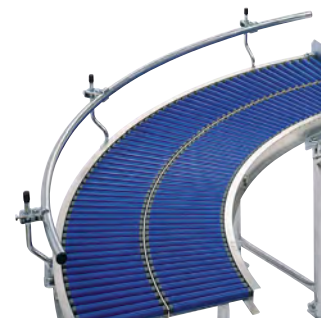

26–29 | Боковые направляющие

Диапазон регулировки высоты: 50 – 130 мм. Материал: стальная трубка, оцинкованная. Диаметр: 25 мм.

	26	27	28	29
Длина м	1	1.5	2	3
Направляющая сбоку				
прямая, двусторонняя	№ 515 988 6F руб. по запросу	515 989 6F по запросу	515 991 6F по запросу	515 992 6F по запросу
прямая, односторонняя	№ 515 984 6F руб. по запросу	515 985 6F по запросу	515 986 6F по запросу	515 987 6F по запросу