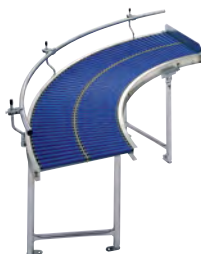

29	30	31	32
Длина	м	1	1.5	2	3
Направляющая сбоку					
прямая, двусторонняя	№	515 988 6F	515 989 6F	515 991 6F	515 992 6F
	руб.	по запросу	по запросу	по запросу	по запросу
прямая, односторонняя	№	515 984 6F	515 985 6F	515 986 6F	515 987 6F
	руб.	по запросу	по запросу	по запросу	по запросу

24–28 | Двойные стойки

- Применение для стационарной установки дорожки рольганга
- Плавная регулировка высоты, с поворотным шарниром
- Быстрый и простой монтаж

Материал: квадратная стальная трубка, оцинкованная. Допустимая нагрузка: 200 кг.

17 | Соединители

Ед. упак.: 4 шт.

17 | № 515 993 6F по запросу