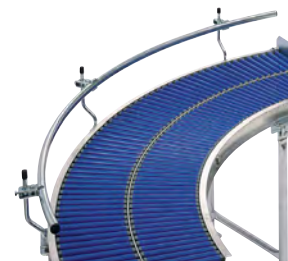

33	34	35	36
Ширина рольганга	мм	200	300	400	500
№	№	891 762 6F	892 084 6F	892 092 6F	892 106 6F
	руб.	по запросу	по запросу	по запросу	по запросу

Более 70 000 товаров в ассортименте

Заказ и консультация
Бесплатный звонок по России

(495) 781-41-09
8 (800) 600-6-300

KAISER+KRAFT

173