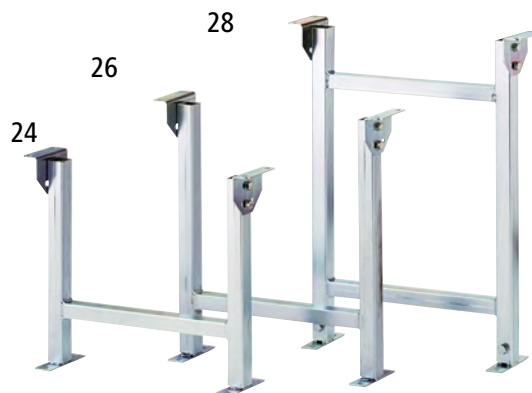

## 29–32 | Боковые направляющие

- Предотвращает боковое падение груза с колесного рольганга
- Быстрый и простой монтаж
- Высококачественная обработка

Диапазон регулировки высоты: 50 – 130 мм.

Материал: стальная трубка, оцинкованная. Диаметр: 25 мм.

29

		29	30	31	32
<b>Длина</b>	м	1	1.5	2	3
<b>Направляющая сбоку</b>					
прямая, двусторонняя	№	515 988 6F	515 989 6F	515 991 6F	515 992 6F
	руб.	по запросу	по запросу	по запросу	по запросу
прямая, односторонняя	№	515 984 6F	515 985 6F	515 986 6F	515 987 6F
	руб.	по запросу	по запросу	по запросу	по запросу

## 24–28 | Двойные стойки

- Применение для стационарной установки дорожки рольганга
- Плавная регулировка высоты, с поворотным шарниром
- Быстрый и простой монтаж

Материал: квадратная стальная трубка, оцинкованная. Допустимая нагрузка: 200 кг.

## 22–23 | Направляющая боковая для легкого рольганга

Диапазон регулировки высоты: 50 – 130 мм. Материал: стальная трубка, оцинкованная.

Допустимая нагрузка 200 кг.

Диаметр: 25 мм.

22 | Направляющая сбоку: внешняя кривая 90°. № 903 691 6F по запросу.