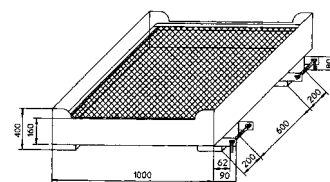

Практически в любом цвете RAL. Надбавка к цене только 10 %.

15

EUROKRAFT
by KAISER+KRAFT pro

14–17 | Рабочие платформы

- Для безопасной и удобной работы на высоте
- Быстрое крепление блокировки установочными штифтами на вилочном погрузчике
- Предохранительный барьер препятствует случайному открытию двери

Полная грузоподъемность макс.: 300 кг. Размер ячеек: 25 x 25 мм.

Цвет: желтый оранжевый RAL 2000. Поверхность: с порошковым покрытием. Размеры въездных карманов: 200 x 80 мм.

Длина: 1200 мм. Ширина: 1115 мм. Высота: 1890 мм. Порожний вес: 125 кг. Расстояние между зубцами вилок в свету: 600 мм.

14 | Оснащение колесами: без роликов.

№ 911 198 6F руб. 125 100,-

15 | Оснащение колесами: 2 направляющих ролика, 2 опорных ролика.

№ 911 199 6F руб. 139 550,-

Длина: 850 мм. Ширина: 1200 мм. Высота: 2090 мм. Порожний вес: 120 кг. Расстояние между зубцами вилок в свету: 360 мм.

16 | Оснащение колесами: без роликов.

№ 911 204 6F руб. 139 550,-

17 | Оснащение колесами: 2 направляющих ролика, 2 опорных ролика.

№ 911 205 6F руб. 153 200,-

EUROKRAFT
by KAISER+KRAFT pro

18–19 | Рабочие платформы, складная конструкция

- Для безопасной и удобной работы на высоте
- Быстрое крепление блокировки установочными штифтами на вилочном погрузчике
- Предохранительный барьер препятствует случайному открытию двери

Полная грузоподъемность макс.: 300 кг. Длина: 1200 мм. Ширина: 1090 мм. Высота: 1980 мм. Порожний вес: 125 кг. Расстояние между зубцами вилок в свету: 600 мм. Размер ячеек: 25 x 25 мм. Цвет: желтый оранжевый RAL 2000. Поверхность: с порошковым покрытием.

18 | Оснащение колесами: без роликов.

№ 911 209 6F руб. 142 600,-

19 | Оснащение колесами: 2 направляющих ролика, 2 опорных ролика.

№ 614 562 6F руб. 153 200,-

20 | Полки для инструментов для рабочей платформы