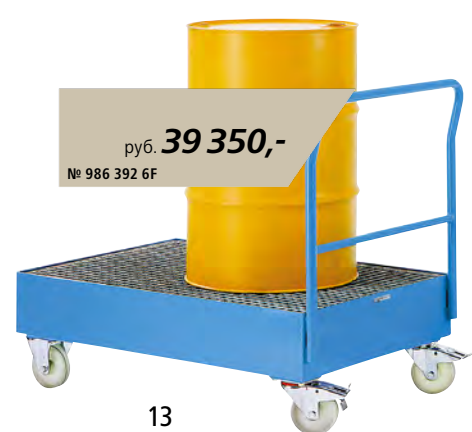

руб. **180 350,-**
№ 453 304 6F

11

Практически в любом цвете RAL. Надбавка к цене только 10 %.

TÜV **GS**

12

руб. **39 350,-**
№ 986 392 6F

13

11 | Устройства для подъема и опрокидывания бочек

- Редукционный клапан для длительного срока службы
- Подъем с помощью тяговой ручки или педали
- Наклон бочки регулируется с помощью поворотного колеса

Грузоподъемность: 400 кг. Высота подъема: 1350 мм. Для объема бочек: 200 литров. Угол наклона: 120°. Оснащение колесами: 2 направляющих ролика, 2 опорных ролика. Колеса: полиуретан. Высота: 1950 мм. Цвет: серый базальт RAL 7012. Длина: 1220 мм. Ширина: 1100 мм. Ширина ходовой части в свету: 950 мм. Ø направляющих роликов: 180 мм. Диаметр вильчатого ролика: 180 мм.

Допустимая нагрузка: 250 кг. Материал каркаса: сталь, с порошковым покрытием. Цвет каркаса: светло-синий RAL 5012. Оснащение колесами: 2 направляющих ролика с двойным стопором, 2 опорных ролика. Колеса: полиамид. Ø колеса: 100 мм. Высота ручки: 1100 мм. Объем лотка: 40 л. Длина лотка: 1015 мм. Ширина лотка: 590 мм. Высота лотка: 70 мм. Высота загрузки: 220 мм.

12 | № 986 392 6F руб. 39 350,-

13 | Транспортировочные поддоны для бочек

- Для одной или двух бочек
- С приемным лотком

Допустимая нагрузка: 750 кг. Материал каркаса: сталь, с порошковым покрытием. Цвет каркаса: светло-синий RAL 5012. Оснащение колесами: 2 направляющих ролика с двойным стопором, 2 опорных ролика. Колеса: полиамид. Ø колеса: 150 мм. Высота ручки: 1100 мм. Объем лотка: 220 л. Длина лотка: 1250 мм. Ширина лотка: 800 мм. Высота лотка: 220 мм. Высота загрузки: 415 мм.