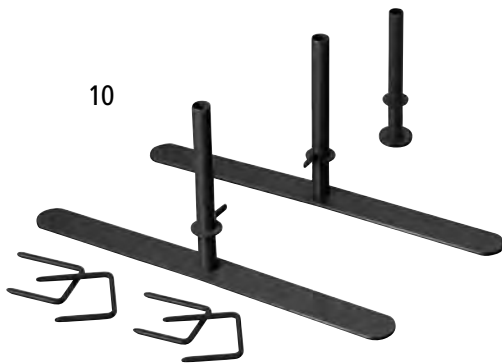

НОВИНКА

1–9 | Система перегородок со звукоизоляцией SOFTLINE

- Для декоративного звукоизолирующего ограждения
- Простой и быстрый монтаж и демонтаж отдельных модулей без использования инструментов
- Возможность соединения под любым углом – от 0° до 360°

Материал стенки: 100 % полиэстер / минеральная вата / цельная древесина.

Обратите внимание

Для любой панели требуется монтажный комплект с соответствующими соединительными зажимами и ножками. Заказывается для каждой панели!

10 | Монтажный комплект

- Состоит из двух T-образных ножек, опоры и кронштейнов для соединения панелей
- **Просим учитывать: для каждой панели нужен 1 монтажный комплект – заказывайте вместе с панелью!**

Высота: 615 мм. Ширина: 590 мм. Глубина: 470 мм. Цвет: серый, аналог RAL 7000. Вес: 9.1 кг.

11 | № 113 799 6F руб. 80 150,-