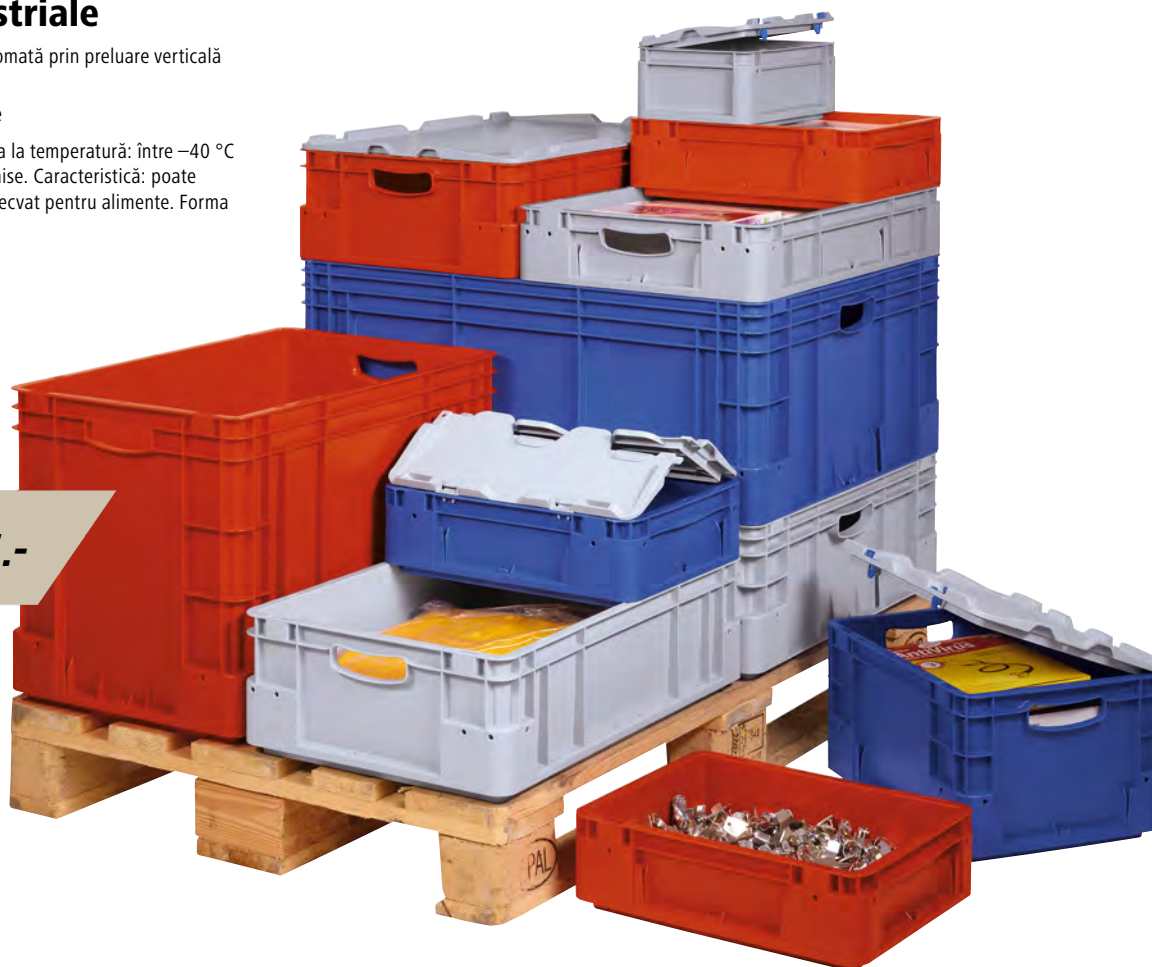

1 – 10 | Navete industriale

- Adecvată pentru manipulare automată prin preluare verticală
- Serie de navete cu bază netedă
- Stabilitate excelentă și durabilitate

Material: polipropilenă (PP). Rezistența la temperatură: între -40 °C și +90 °C. Varianta: pereți și bază închise. Caracteristică: poate fi stivuit. Proprietățile materialului: adecvat pentru alimente. Forma recipientului: dreptunghiular.