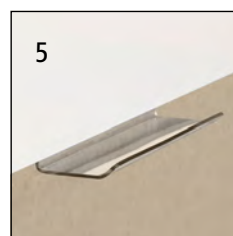

1 | Quadros brancos ilimitados, sem caixilho

- O quadro fino maciço de 10 mm adapta-se de forma plana a qualquer parede e destaca-se graças a um design elegante
- Utilizável como quadro único ou como quadros ilimitados e também pode ser montado em torno do canto
- Superfície do quadro em aço esmaltado, magnética, adequada para escrita e limpeza a seco

Superfície: aço, esmaltado. Característica: sem caixilho. Largura: 1180 mm. Altura: 880 mm. Profundidade: 10 mm. Peso: 13.25 kg. Material do quadro: aço, esmaltado. Cor do quadro: branco.

Fornecimento incl. material de montagem.

5

2 | Suportes de design para marcadores

Largura: 200 mm.

2 | N° 538 619 6F € 21.90

3-6 | Módulos de quadros brancos

- Transforme as superfícies livres num quadro branco generoso
- Versão sem caixilho para conceber superfícies de trabalho e de escrita ilimitadas para um aproveitamento ideal da parede
- Utilizável como quadro único ou como quadro ilimitado e também pode ser montado em torno do canto, ampliável à escolha na horizontal ou vertical

Característica: sem caixilho. Equipamento: tabuleiro. Profundidade: 11 mm.

Superfície: aço, pintado. Material do quadro: chapa de aço, pintada a pó.

3 | Largura: 750 mm. Altura: 1150 mm. Peso: 6.2 kg. Cor do quadro: branco.
N° 761 055 6F € 77.90