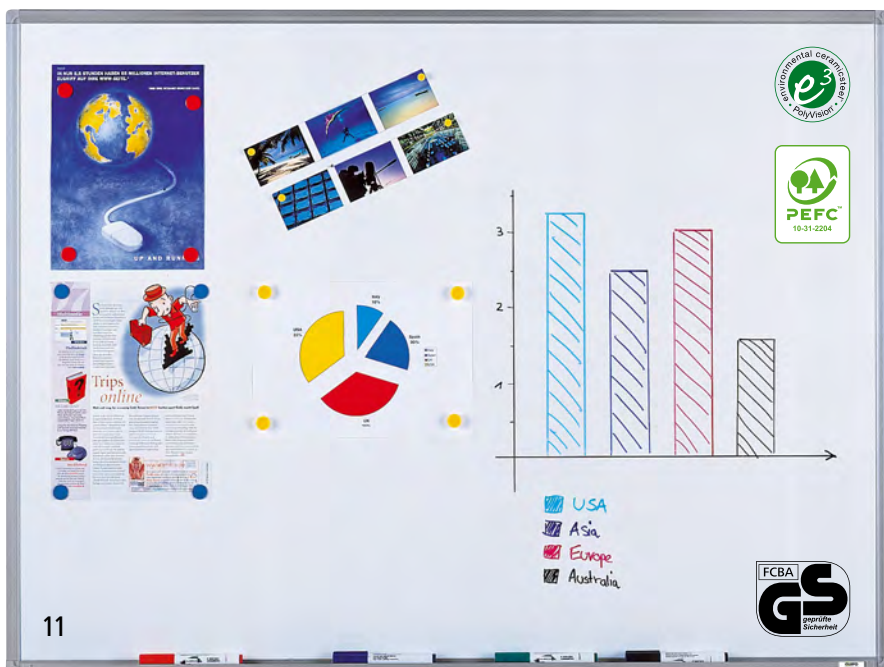

9	10	11	12	13	14	15
Largura	mm	600	900	1200	1500	1800	2000	2400
Altura	mm	450	600	900	1000	1200	1000	1200
	N.º	276 847 6F	276 863 6F	276 898 6F	276 928 6F	740 824 6F	276 944 6F	740 825 6F
	€	64.90	125.-	145.-	279.-	359.-	329.-	399.-

9-15 | Quadros brancos

- Para uma utilização muito intensiva, longa durabilidade, certificado pela e3 e recicláveis em 99%
- Superfície de trabalho magnética que pode ser escrita com marcadores de quadro e limpa a seco
- Também utilizáveis como superfície de projeção com um projetor

Superfície: aço, esmaltado. Equipamento: tabuleiro. Profundidade: 20 mm. Material do quadro: aço, esmaltado. Cor do quadro: branco. Cor do caixilho: cinza alumínio. Material da armação: alumínio, anodizado.

Durabilidade extremamente longa graças à esmaltagem em estufa a aprox. 800 °C.