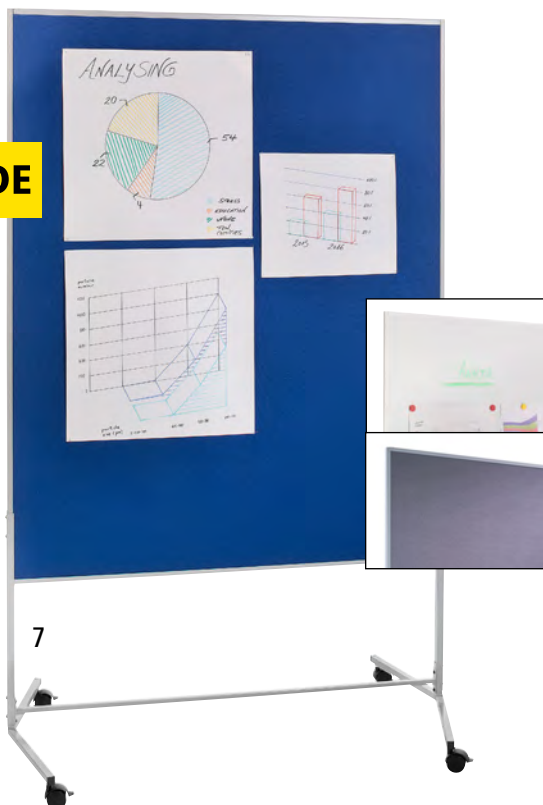

NOVIDADE

7

EUROKRAFT basic

by KAISER+KRAFT

7 | Painéis móveis para conferências

- Opcionalmente com superfície têxtil adequada para pinos ou superfície de quadro branco magnética, adequada para escrita e limpeza a seco, ou como combinação com superfície têxtil/de quadro branco
- Os pés inclinados permitem uma instalação angular dos painéis
- Os painéis podem ser deslocados uns para dentro dos outros para economia de espaço no armazenamento

Altura total: 1960 mm. Altura do quadro: 1500 mm. Largura: 1200 mm. Profundidade: 670 mm. Material da armação: construção em tubo de aço perfilado. Equipamento de rodas: 4 rodas orientáveis duplas com imobilizadores. Formato de quadro: 1200 x 1500 mm. Largura do quadro: 1200 mm.

			7
Forro	Cor do forro	Cor da armação	
superfície do quadro branco	branco	branco trânsito RAL 9016	N.º 572 871 6F € 285.-
tecido	azul	cinzento	N.º 572 852 6F € 199.-
tecido	cinzento	cinzento	N.º 572 850 6F € 199.-
tecido	azul	branco trânsito RAL 9016	N.º 572 782 6F € 249.-
superfície do quadro branco	branco	branco trânsito RAL 9016	N.º 572 783 6F € 249.-

magnetoplan®

8–9 | Painéis de apresentação, dobráveis

- Dobráveis para permitir um armazenamento compacto
- Revestimento de feltro adequado para pinos, que pode ser utilizado de ambos os lados
- Para a utilização móvel, também utilizáveis como divisórias

Altura total: 1800 mm. Profundidade total: 370 mm. Material da parede: feltro. Cor da parede: azul royal. Material da armação: alumínio. Cor do caixilho: prateado. Equipamento

de rodas: 8 rodas livres.

8 | Largura total: 1810 mm. A x L x P dobrado: 1800 x 600 x 370 mm. Peso: 11.5 kg.

N° 970 351 6F € 429.-

9 | Largura total: 3610 mm. A x L x P dobrado: 1800 x 1200 x 370 mm. Peso: 20.2 kg.

N° 548 868 6F € 719.-