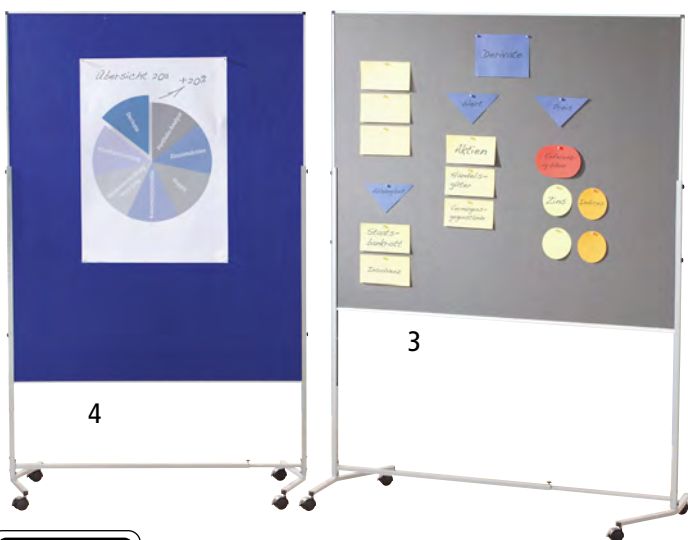

Superfície de cortiça natural

Superfície de chapa de aço

1-2 | Painéis de conferência

- Ideais para apresentações e conferências ou para pendurar informações, fotos, documentos de trabalho
- Quadros adequados para utilização de ambos os lados, com revestimento de tecido, superfície de chapa de aço ou cortiça natural
- Os painéis podem ser posicionados e deslocados de forma rápida e sem esforço graças às rodas orientáveis duplas

Altura total: 1800 mm. Altura do quadro: 1200 mm. Profundidade: 500 mm. Cor da armação: branco. Material da armação: aço, pintado a pó.

		1	2
Largura	mm	1000	2800
Equipamento de rodas		4 rodas orientáveis duplas com imobilizadores	4 rodas orientáveis duplas com imobilizadores, 2 rodas orientáveis
Formato de quadro		1 x 1000 x 1200 mm	1 x 1000 x 1200 mm 2 x 900 x 1200 mm
Largura do quadro	mm	1000	
Forro	Cor do forro		
chapa de aço, revestida	branco	N.º 757 600 6F € 359.-	757 604 6F € 689.-
cortiça natural	cortiça natural	N.º 757 599 6F € 259.-	757 603 6F € 549.-
forro em tecido	azul	N.º 757 419 6F € 259.-	757 601 6F € 549.-
forro em tecido	cinzento	N.º 757 425 6F € 259.-	757 602 6F € 549.-

3-4 | Painéis de conferência variáveis

- Utilizáveis em formato vertical e horizontal
- Revestimento têxtil adequado para alfinetes que pode ser utilizado de ambos os lados
- No caso de não utilização, os painéis podem ser deslocados uns para dentro dos outros para poupar espaço

Altura total: 1960 mm. Altura do quadro: 1500 mm. Largura: 1200 mm. Profundidade: 670 mm. Cor da armação: cinza alumínio. Forro: feltro. Material da armação: aço, pintado a pó. Equipamento de rodas: 4 rodas livres