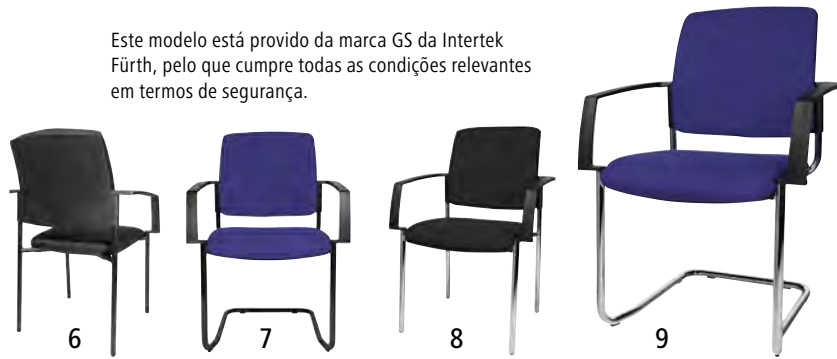

Este modelo está provido da marca GS da Intertek Fürth, pelo que cumpre todas as condições relevantes em termos de segurança.

6-9 | Cadeiras de empilhar com estof

- Embalagem de 2 unidades
- Com apoios para braços pretos
- Empilháveis até seis cadeiras

Material do assento e do encosto: 100 % polipropileno. Versão dos apoios para braços: apoios para braços em plástico. Altura do assento: 470 mm. Largura do assento: 480 mm. Profundidade do assento: 480 mm. Forma do assento em concha: assento côncavo. Estof: sim. Característica: empilhável. Embalagem: 2 unid.

10-13 | Cadeiras empilháveis almofadadas

- Embalagem de 2 unidades
- Com apoios para braços pretos
- Empilháveis até seis cadeiras

Material do assento e do encosto: 100 % polipropileno /

100 % poliéster. Material da armação: aço. Versão dos apoios para braços: com apoios para braços. Cor dos apoios para braços: preto. Altura do assento: 470 mm. Largura do assento: 480 mm. Profundidade do assento: 480 mm. Altura do encosto: 550 mm. Versão do assento em concha: assento/encosto divididos. Forma do assento em concha: assento côncavo. Estof: com estof no assento. Característica: empilhável. Embalagem: 2 unid.

encosto divididos. Altura total: 840 mm. Largura total: 420 mm. Profundidade total: 440 mm. Característica: combinável em linha / empilhável. Embalagem: 4 unid.

	15
Cor do assento e do encosto	
azul escuro	N.º 970 122 6F
€ / UE	549.-
branco	N.º 970 119 6F
€ / UE	549.-
cinzento	N.º 970 120 6F
€ / UE	549.-
preto	N.º 970 118 6F
€ / UE	549.-
verde	N.º 970 121 6F
€ / UE	549.-