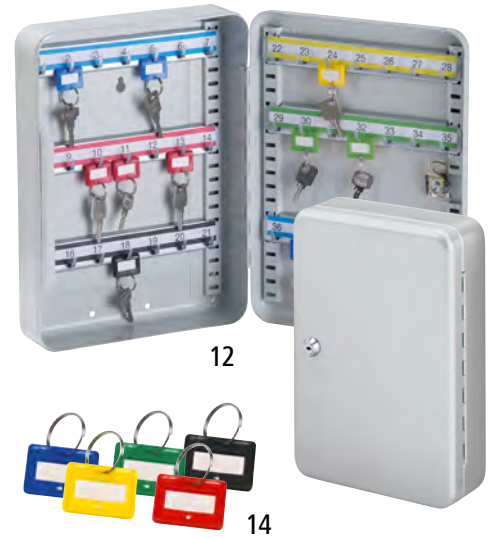

14-18 | Porta-chaves

Altura: 20 mm. Largura: 30 mm. Embalagem: 10 unid.

		14	15	16	17	18
Cor		amarelo	azul	preto	verde	vermelho
Quantidade de encomenda mínima						
1 UE	N.º	748 299 6F	748 296 6F	748 298 6F	748 300 6F	748 297 6F
	€ / UE	2.59	2.59	2.59	2.59	2.59
10 UE	N.º	748 304 6F	748 301 6F	748 303 6F	748 305 6F	748 302 6F
	€ / UE	2.39	2.39	2.39	2.39	2.39