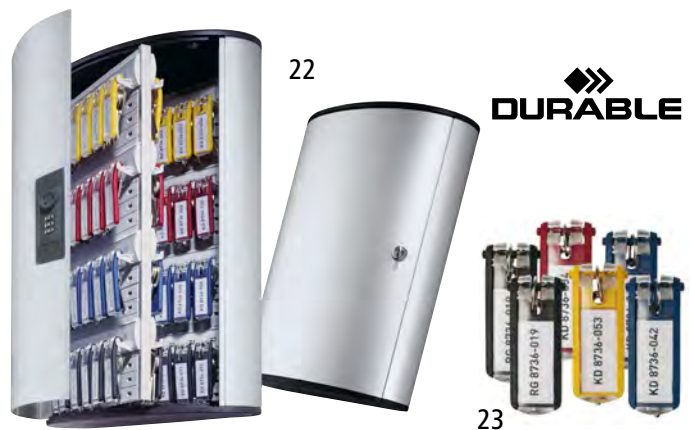

19-22 | Caixas para chaves com design

- Acesso fácil graças ao ângulo de abertura da porta de > 90°

Largura: 302 mm. Profundidade: 118 mm. Material: alumínio / poliamida. Fornecimento com: 6 porta-chaves. Cor: prateado.

		19	20	21	22
Altura	mm	280	280	280	400
Número de ganchos	unid.	18	36	54	72
Ganchos máx.	unid.	18	36	54	72
Tipo de fecho					
fechadura de cilindro de segurança	N.º	917 660 6F	917 652 6F	917 653 6F	917 654 6F
	€	69.90	79.90	99.90	129.-
fecho de combinação de números	N.º	969 780 6F	602 067 6F	969 781 6F	602 069 6F
	€	92.90	109.-	135.-	155.-