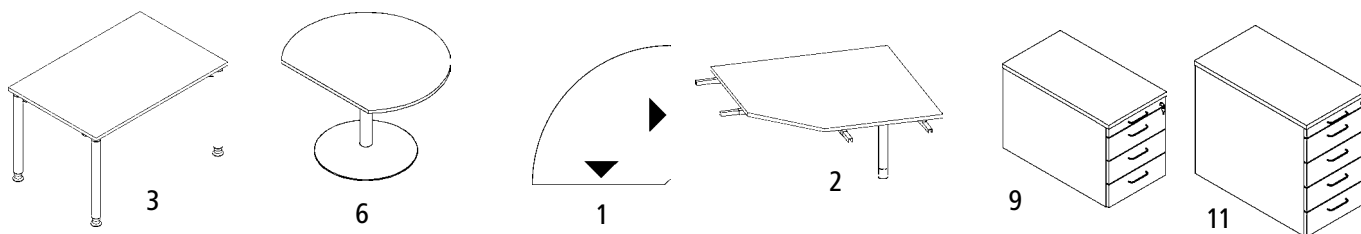

## 3-5 | Secretárias

Amplitude de regulação da altura: 680 – 820 mm. Profundidade: 800 mm. Material do tampo da mesa: placa de aglomerado revestida a resina de melamina. Espessura do tampo: 25 mm. Versão da armação: armação de 4 pés. Cor da armação: cinza alumínio. Material da armação: alumínio, pintado a pó. Característica: sistema de gestão de cabos. Regulação em altura. Tipo de regulação em altura: manual.

## 6-8 | Mesas de ampliação

Largura: 1100 mm. Profundidade: 800 mm. Material: placa de aglomerado revestida a resina de melamina. Espessura do tampo: 25 mm. Equipamento: pé de apoio adicional. Altura: 720 mm. Versão da armação: disco de base. Cor da armação: cinza alumínio.

## 9-10 | Blocos de gavetas móveis

Altura: 520 mm. Largura: 440 mm. Profundidade: 800 mm. Gaveta para utensílios. Extração da gaveta para materiais: 75%. Material: placa de aglomerado revestida a resina de melamina. Espessura do corpo: 19 mm. Material das gavetas: metal. Guia das gavetas: guia sobre rolamento de esferas. Característica: bloqueio de extração / com fecho. Tipo de fecho: fecho central.

## 11-12 | Blocos de gavetas fixos

Altura: 720 mm. Largura: 440 mm. Profundidade: 800 mm. Gaveta para utensílios. Extração da gaveta para materiais: 75%. Material: placa de aglomerado revestida a resina de melamina. Espessura do corpo: 19 mm. Material das gavetas: metal. Guia das gavetas: guia sobre rolamento de esferas. Característica: bloqueio de extração / com fecho. Tipo de fecho: fecho central.