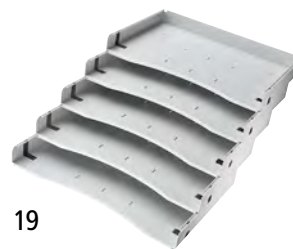

9 – 10 | Blocos de gavetas fixos

Amplitude de regulação da altura: 720 – 760 mm. Largura: 428 mm. Profundidade: 800 mm. Gaveta para utensílios. Extração da gaveta para materiais: 80%. Material: placa de aglomerado revestida a resina de melamina. Espessura do corpo: 19 mm. Material das gavetas: placa de aglomerado revestida a resina de melamina.

		11	12	13	14
Altura	mm	512	512	590	590
Número de gavetas de arquivo suspenso	unid.			1	1
Extração de arquivo suspenso				extração total	80%
Cor do corpo	Cor das gavetas				
branco	branco	N.º 114 989 6F	114 988 6F	114 986 6F	114 985 6F
		€ 419.-	409.-	319.-	279.-
cinzento claro	cinzento claro	N.º 114 929 6F	114 927 6F	114 926 6F	114 925 6F
		€ 419.-	409.-	319.-	279.-
imitação de ácer	imitação de ácer	N.º 114 969 6F	114 968 6F	114 967 6F	114 966 6F
		€ 419.-	409.-	319.-	279.-
imitação de faia	imitação de faia	N.º 114 949 6F	114 948 6F	114 947 6F	114 946 6F
		€ 419.-	409.-	319.-	279.-
imitação de noqueira	imitação de noqueira	N.º 117 788 6F	117 789 6F	117 770 6F	117 771 6F
		€ 419.-	409.-	319.-	279.-

15 – 18 | Suporte de contentor

Largura: 428 mm. Altura: 530 mm. Profundidade: 800 mm.

Fornecimento desmontado – montagem fácil.

15 | Cor do tampo: branco.
N.º 499 262 6F € 215.-

16 | Cor do tampo: cinzento claro.
N.º 499 258 6F € 215.-

17 | Cor do tampo: imitação de ácer.
N.º 499 257 6F € 215.-

18 | Cor do tampo: imitação de faia.
N.º 499 259 6F € 215.-

19

19 | Divisórias para gavetas do bloco de gavetas

Para formato: A4. Cor: cinzento claro. Âmbito de fornecimento: 5 encaixes para colocação oblíqua A4.