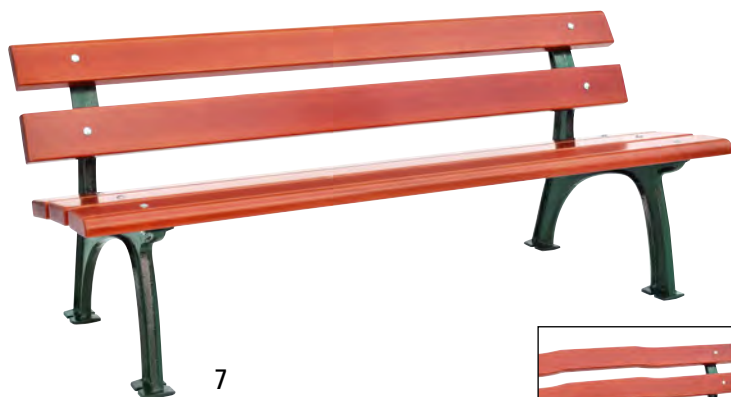

1–2 | Bancos de jardim

- Em plástico
- Resistentes aos raios UV e às intempéries
- Fáceis de limpar e sempre elegantes

Material do assento: PVC. Material da armação: polipropileno. Material do encosto: PVC. Tipo de construção dos bancos exteriores: assento contínuo. Dimensões das tábuas: 50 x 30 mm. Tipo de fixação: fixação ao solo.

Fornecimento parcialmente montado – montagem fácil.

			1	2
Altura total	mm		740	800
Altura do assento	mm		440	450
Profundidade do assento	mm		540	640
Número de ripas	unid.		9	13
Comprimento total	Cor da armação			
1200 mm	azul aço RAL 5011	N.º	114 098 6F	
		€	115.-	
1200 mm	branco trânsito RAL 9016	N.º	114 096 6F	
		€	115.-	
1200 mm	verde musgo RAL 6005	N.º	114 097 6F	
		€	115.-	
1500 mm	azul aço RAL 5011	N.º	114 102 6F	114 112 6F
		€	119.-	145.-
1500 mm	branco trânsito RAL 9016	N.º	114 100 6F	114 109 6F
		€	119.-	145.-
1500 mm	verde musgo RAL 6005	N.º	114 101 6F	114 110 6F
		€	119.-	145.-
2000 mm	azul aço RAL 5011	N.º	114 107 6F	114 116 6F
		€	135.-	169.-
2000 mm	branco trânsito RAL 9016	N.º	114 105 6F	114 114 6F
		€	135.-	169.-
2000 mm	verde musgo RAL 6005	N.º	114 106 6F	114 115 6F
		€	135.-	169.-

3–6 | Mesas altas articuladas

- Resistentes às intempéries e aos raios UV
- Fáceis de limpar
- Estáveis e seguras

Altura: 1100 mm. Material do tampo da mesa: OSB. Diâmetro: 800 mm. Material da armação: aço.

Nº 538 316 6F € 74.90

6 | Cor da armação: branco. Cor do tampo: branco. Quantidade de encomenda mínima: 10 unid.

Nº 538 318 6F € 69.90

7–8 | Bancos de jardim

- Resistentes às intempéries

Altura total: 700 mm. Comprimento total: 1800 mm. Profundidade total: 580 mm. Material do assento: madeira de abeto, superfície tratada. Cor do assento: abeto. Altura do assento: 400 mm. Profundidade do assento: 580 mm. Material da armação: ferro fundido, pintado a pó. Cor da armação: verde. Material do encosto: madeira de abeto, superfície tratada. Cor do encosto: abeto. Número de pernas: 4 unid. Tipo de fixação: fixação ao solo.