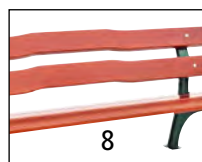

Fornecimento parcialmente montado – montagem fácil.

			1	2
Altura total	mm		740	800
Altura do assento	mm		440	450
Profundidade do assento	mm		540	640
Número de ripas	unid.		9	13
Comprimento total	Cor da armação			
1200 mm	azul aço RAL 5011	N.º	114 098 6F	
		€	115.-	
1200 mm	branco trânsito RAL 9016	N.º	114 096 6F	
		€	115.-	
1200 mm	verde musgo RAL 6005	N.º	114 097 6F	
		€	115.-	
1500 mm	azul aço RAL 5011	N.º	114 102 6F	114 112 6F
		€	119.-	145.-
1500 mm	branco trânsito RAL 9016	N.º	114 100 6F	114 109 6F
		€	119.-	145.-
1500 mm	verde musgo RAL 6005	N.º	114 101 6F	114 110 6F
		€	119.-	145.-
2000 mm	azul aço RAL 5011	N.º	114 107 6F	114 116 6F
		€	135.-	169.-
2000 mm	branco trânsito RAL 9016	N.º	114 105 6F	114 114 6F
		€	135.-	169.-
2000 mm	verde musgo RAL 6005	N.º	114 106 6F	114 115 6F
		€	135.-	169.-

3–6 | Mesas altas articuladas

- Resistentes às intempéries e aos raios UV
- Fáceis de limpar
- Estáveis e seguras

Altura: 1100 mm. Material do tampo da mesa: OSB. Diâmetro: 800 mm. Material da armação: aço.

3 | Cor da armação: antracite. Cor do tampo: antracite.

Nº 538 317 6F € 74.90

4 | Cor da armação: antracite. Cor do tampo: antracite. Quantidade de encomenda mínima: 10 unid.

Nº 538 319 6F € 69.90

5 | Cor da armação: branco. Cor do tampo: branco.

Nº 538 316 6F € 74.90

6 | Cor da armação: branco. Cor do tampo: branco. Quantidade de encomenda mínima: 10 unid.

Nº 538 318 6F € 69.90

7–8 | Bancos de jardim

- Resistentes às intempéries

Altura total: 700 mm. Comprimento total: 1800 mm. Profundidade total: 580 mm. Material do assento: madeira de abeto, superfície tratada. Cor do assento: abeto. Altura do assento: 400 mm. Profundidade do assento: 580 mm. Material da armação: ferro fundido, pintado a pó. Cor da armação: verde. Material do encosto: madeira de abeto, superfície tratada. Cor do encosto: abeto. Número de pernas: 4 unid. Tipo de fixação: fixação ao solo.