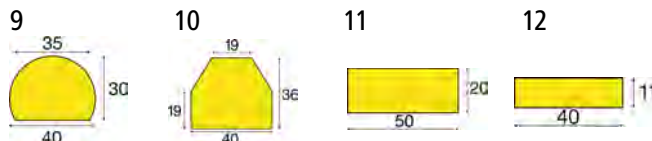

9 – 12 | Proteção de superfícies Knuffi®

Perfil: proteção da superfície. Material: espuma de PU. Tipo de fixação: autocolante.
Resistência a temperaturas: -40 °C a +100 °C.

				9	10	11	12
				C	CC	D	F
Tipo	Encomenda como	Quantidade de encomenda mínima					
preto	corde / por metro	1 m	N.º	505 347 6F	505 350 6F	505 352 6F	505 356 6F
amarelo	corrente		€	38.90	30.90	42.90	39.90
preto	rolo de 5 m	1 unid.	N.º	927 886 6F	505 349 6F	927 887 6F	927 889 6F
amarelo			€	165.-	139.-	195.-	179.-
preto	unid. de 1 m	1 unid.	N.º	505 346 6F	505 348 6F	505 351 6F	505 355 6F
amarelo			€	35.90	28.90	38.90	36.90
preto	unid. de 1 m	1 unid.	N.º	518 881 6F			
fluorescente			€	84.90			
preto	corde / por metro	1 m	N.º	610 902 6F			
fluorescente durante o dia	corrente		€	57.90			
preto	rolo de 5 m	1 unid.	N.º	610 901 6F			
fluorescente durante o dia			€	265.-			
preto	unid. de 1 m	1 unid.	N.º	610 900 6F			
fluorescente durante o dia			€	52.90			
vermelho	corde / por metro	1 m	N.º	518 865 6F	518 869 6F	518 862 6F	518 858 6F
branco	corrente		€	47.90	52.90	67.90	47.90
vermelho	rolo de 5 m	1 unid.	N.º	518 864 6F	518 868 6F	518 861 6F	518 857 6F
branco			€	199.-	185.-	225.-	185.-
vermelho	unid. de 1 m	1 unid.	N.º	518 863 6F	518 866 6F	518 860 6F	518 856 6F
branco			€	40.90	37.90	45.90	40.90