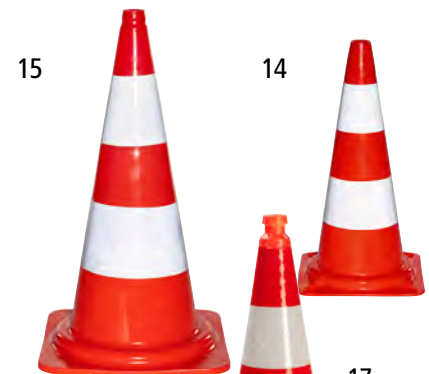

8–13 | Cintas de barreira

- Em cassetes de plástico

Quantidade de cintas: 1 unid. Material das cintas: poliéster.
Largura da cinta: 50 mm. Material do corpo: plástico.

7 | Clipe de parede

Cor: preto. Material: plástico. Peso: 0.08 kg.

7 | N° 170 751 6F € 15.95

	8	9	10	11	12	13
Cor da cinta	amarelo preto	amarelo preto	amarelo preto	vermelho branco	vermelho branco	vermelho branco
Extração máx. da cinta	mm 3500	mm 7700	mm 9000	3500	7700	9000
Extração recomendada da cinta	mm 3200	7400	8700	3200	7400	8700
Cor do corpo	amarelo	amarelo	amarelo	vermelho	vermelho	vermelho
Tipo de fixação						
magnético	N.º 171 376 6F € 239.-	171 378 6F 469.-	171 382 6F 489.-	171 375 6F 239.-	171 377 6F 469.-	171 380 6F 489.-
para aparafusar	N.º 170 750 6F € 185.-	170 745 6F 439.-	170 748 6F 469.-	170 749 6F 185.-	170 744 6F 439.-	170 746 6F 469.-
Acessórios						
Clipe de parede	N.º 170 751 6F € 15.95	170 751 6F 15.95	170 751 6F 15.95	170 751 6F 15.95	170 751 6F 15.95	170 751 6F 15.95

14–15 | Pinos de sinalização

- Para sinalizar rapidamente e de modo visível os locais de perigo
- Empilháveis para poupar espaço
- Para a utilização dentro da empresa

Cor: laranja. Material: plástico. Superfície: fluorescente.
Finalidade de utilização: marcação dos locais de perigo.
Embalagem: 2 unid.

16–17 | Pinos de sinalização

- Para sinalizar rapidamente e de modo visível os locais de perigo
- Empilháveis para poupar espaço

Cor: vermelho / branco. Material: plástico.
Superfície: retrorrefletor. Finalidade de utilização: para a utilização pública. Embalagem: 2 unid.