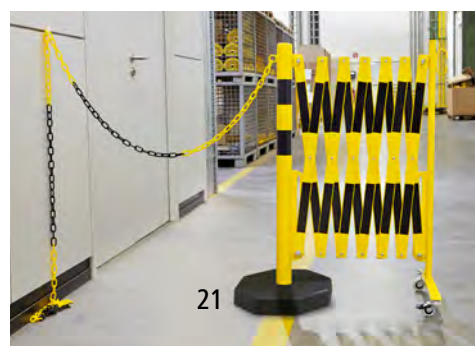

9–16 | Grades em tesoura

- Vedar os locais de perigo com rapidez e eficácia
- Construção robusta e estável em aço
- Pode ser fechado rapidamente para ocupar pouco espaço

Material: aço. Altura: 1000 mm. Construção: extraível.
Distância ao solo: 175 mm.

		9	10	11	12	13	14	15	16
Largura	mm	300	335	335	390	430	430	1160	2340
Peso	kg	12	12	12	19	19	19	55	125
Comprimento estendido	mm	3600	3600	3600	4000	4000	4000	2 x 2000	2 x 8000
Diâmetro das barras de grade	mm	25 x 4	25 x 4	25 x 4	40 x 5	40 x 5	40 x 5	40 x 5	40 x 5
Equipamento de rodas		2 rodas orientáveis, 1 delas com imobilizador		4 rodas orientáveis, 2 delas com imobilizadores	2 rodas orientáveis, 1 delas com imobilizador		4 rodas orientáveis, 2 delas com imobilizadores	4 rodas orientáveis com imobilizador	12 rodas orientáveis com imobilizadores
Equipamento		suporte de parede e rodas	bases	rodas	suporte de parede e rodas	bases	rodas	base maciça e rodas	base maciça e rodas
Cor									
amarelo	N.º	707 491 6F	517 245 6F	707 486 6F	707 493 6F	517 246 6F	707 488 6F	122 937 6F	122 938 6F
preto	€	239.-	239.-	239.-	319.-	359.-	319.-	959.-	2650.-
vermelho	N.º	707 489 6F	517 243 6F	707 485 6F	707 492 6F	517 244 6F	707 487 6F	122 622 6F	122 623 6F
branco	€	239.-	239.-	239.-	319.-	359.-	319.-	959.-	2650.-

17–24 | Postes de barreira

- Com grade em tesoura
- Construção robusta e estável em aço
- Extensível até máx. 4 m

Material: aço. Altura: 1000 mm. Construção: extraível.
Distância ao solo: 175 mm. Equipamento de rodas: 2 rodas orientáveis, 1 delas com imobilizador.