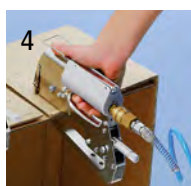

3	4
Versão	mecânico	pneumático
Pressão de serviço máx.		4 - 6
Altura	mm 200	170
Largura	mm 35	44
Profundidade	mm 265	260
N.º	920 144 6F	920 145 6F
€	499.-	949.-
Acessórios		
Agrafos, comprimento 12 mm	N.º 714 721 6F	714 721 6F
€	119.-	119.-
Embalagem	20000 unid.	20000 unid.
Agrafos, comprimento 16 mm	N.º 714 722 6F	714 722 6F
€	155.-	155.-
Embalagem	20000 unid.	20000 unid.