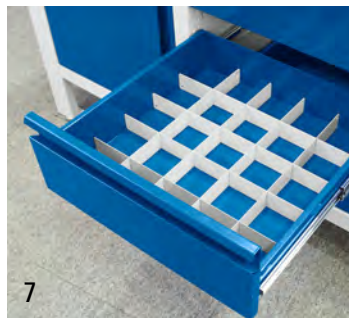

1 – 6 | Bancadas de trabalho

- Dimensões compactas – ideal para pouco espaço
- Qualidade profissional a super preço
- Ideal para oficina, manutenção, etc.

Profundidade: 600 mm. Tipo de tampo: tampo em multiplex. Espessura do tampo: 35 mm. Altura de trabalho: 865 mm. Cor do corpo: cinzento claro RAL 7035. Cor da frente: azul genciana RAL 5010. Material da armação: chapa de aço, pintada a pó. Capacidade estática de carga por superfície: 300 kg. Versão da armação: estrutura em aço. Cor da armação: cinzento claro RAL 7035. Tipo de fecho: fecho central por fechadura de cilindro. Característica: com fecho.

A sua vantagem

Série económica com dimensões compactas.

	1	2	3	4	5	6
Altura das gavetas		3 x 170	2 x 170	3 x 170	3 x 170	3 x 170
Altura da porta	1 x 530		2 x 360	1 x 530	530	2 x 530
Largura						
1200 mm	N.º 117 576 6F € 499.-	117 573 6F 559.-	117 583 6F 589.-	117 580 6F 559.-		
1700 mm	N.º		117 590 6F 1345.-		117 586 6F 1275.-	117 593 6F 1075.-

7 | Conjunto de divisórias para gavetas

Para altura: 95 mm. Para largura: 420 mm. Para profundidade: 420 mm. Número de divisórias longitudinais: 4 unid. Número de divisórias transversais: 4 unid.

7 | Nº 117 571 6F € 21.90

8 | Esteiras de estrias finas em borracha

Largura: 1000 mm. Altura: 2 mm. Material: vinil. Resistência a temperaturas: -20 °C a +60 °C. Cor: preto. Peso: 2.2 kg. Encomenda como: corte / por metro corrente.