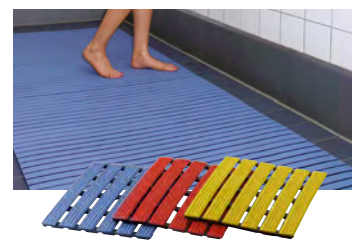

18–23 | Esteiras de perfil em PVC

- Antiderrapante, área para pés descalços segundo o grupo de avaliação C, testada conforme a DIN 51097/GUV-I 8527
- Enroláveis
- Limpeza com os meios convencionais

Altura: 12 mm. Característica: antiderrapante / insensível à luz / adequado para limpeza a molhado. Material: PVC duro. Peso: 6 kg/m². Comprimento máx. do rolo: 20 m. Resistência a temperaturas: -5 °C a +60 °C.

Combinações de cores e esteiras com 500 mm de largura disponíveis a pedido!

Resistente à luz

Para locais húmidos

Anti-derrapante

No caso de corte por medida, podem ocorrer tolerâncias dimensionais de até ±5% dependendo do material.

Os produtos com corte por medida são fabricados especialmente para o cliente, ficando, portanto, excluída uma devolução.

24–27 | Esteiras

- Superfície antiderrapante segundo o grupo de avaliação C conforme a DIN 51097/GUV-I 8527
- Enroláveis
- Fáceis de limpar

Altura: 12 mm. Característica: antiderrapante / resistente a químicos / insensível à luz / adequado para limpeza a molhado. Material: PVC macio. Peso: 5.5 kg/m². Resistência a temperaturas: -5 °C a +60 °C.