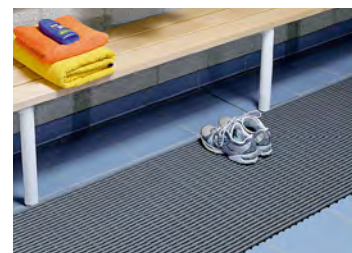

18–23 | Esteiras de perfil em PVC

- Antiderrapante, área para pés descalços segundo o grupo de avaliação C, testada conforme a DIN 51097/GUV-I 8527
- Enroláveis
- Limpeza com os meios convencionais

Altura: 12 mm. Característica: antiderrapante / insensível à luz / adequado para limpeza a molhado. Material: PVC duro. Peso: 6 kg/m². Comprimento máx. do rolo: 20 m. Resistência a temperaturas: -5 °C a +60 °C.

Resistente a químicos

Resistente à luz

Para locais húmidos

Anti-derrapante

Larguras intermédias disponíveis a pedido.

28–31 | Esteiras para zonas molhadas – antibacterianas, fungicidas

- Para vestiários, chuveiros e piscinas
- Resistentes à maioria dos ácidos e soluções alcalinas
- Resistentes aos UV, antiderrapantes