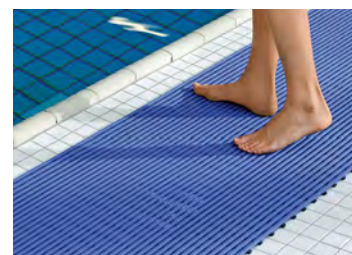

Larguras intermédias e outras cores a pedido.

Envio gratuito (Continente) para 70.000 artigos

Encomendas 800 208 540

KAISER+KRAFT

571

EMPRESA