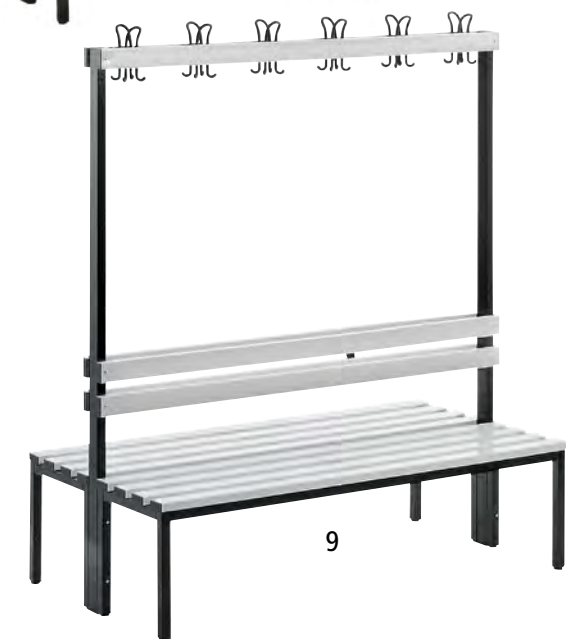

Todos os artigos desta página

1–3 | Bengaleiros e bancos de vestiário sem encosto

- Pés em plástico reguláveis em altura até 10 mm
- Tubo quadrado em aço 50 x 30 x 1,5 mm e 30 x 30 x 2 mm

Altura do assento: 415 mm. Profundidade do assento: 355 mm. Cor da armação: preto profundo RAL 9005. Material da armação: tubo quadrado, pintado. Profundidade total: 355 mm. Assento: sem encosto. Altura total: 415 mm. Versão do banco: sem grade para sapatos. Quantidade de ripas: 4 unid. Versão da armação: perfis em aço quadrado aparafusados. Amplitude de regulação da altura: ca. 10 mm.

Para tomar nota: devido a razões de segurança, os bancos de um lado com régua de bengaleiro devem ser fixados à parede.

4–6 | Bengaleiros e bancos de vestiário de um lado

- Ganchos de bengaleiro redondos montados de forma oculta
- Pés em plástico reguláveis em altura até 10 mm
- Tubo quadrado em aço 50 x 30 x 1,5 mm e 30 x 30 x 2 mm

Altura do assento: 415 mm. Profundidade do assento: 355 mm. Cor da armação: preto profundo RAL 9005. Material da armação: tubo quadrado, pintado. Profundidade total: 405 mm. Assento: de um lado. Altura total: 1660 mm. Versão do banco: sem grade para sapatos. Quantidade de ripas: 4 unid.

Versão da armação: perfis em aço quadrado aparafusados. Distância entre ganchos: ca. 250 mm. Amplitude de regulação da altura: ca. 10 mm.

Fornecimento montado.

		4	5	6
Material do assento		madeira de faia	PVC duro	PVC duro
Cor do assento		faia	castanho mogno semelhante à RAL 8016	cinzento claro, semelhante à RAL 7035
Material do encosto		madeira de faia	PVC duro	PVC duro
Cor do encosto		faia	castanho mogno semelhante à RAL 8016	cinzento claro, semelhante à RAL 7035
Comprimento				
	Número de ganchos			
1000 mm	4 unid.	N.º 747 121 6F	747 138 6F	747 135 6F
		€ 379.-	359.-	359.-
1500 mm	6 unid.	N.º 747 123 6F	747 139 6F	747 136 6F
		€ 439.-	439.-	439.-
2000 mm	8 unid.	N.º 747 124 6F	747 140 6F	747 137 6F
		€ 569.-	569.-	569.-