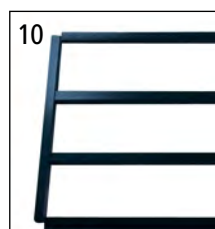

Para tomar nota: devido a razões de segurança, os bancos de um lado com régua de bengaleiro devem ser fixados à parede.

4–6 | Bengaleiros e bancos de vestiário de um lado

- Ganchos de bengaleiro redondos montados de forma oculta
- Pés em plástico reguláveis em altura até 10 mm
- Tubo quadrado em aço 50 x 30 x 1,5 mm e 30 x 30 x 2 mm

Altura do assento: 415 mm. Profundidade do assento: 355 mm. Cor da armação: preto profundo RAL 9005. Material da armação: tubo quadrado, pintado. Profundidade total: 405 mm. Assento: de um lado. Altura total: 1660 mm. Versão do banco: sem grade para sapatos. Quantidade de ripas: 4 unid.

Versão da armação: perfis em aço quadrado aparafusados. Distância entre ganchos: ca. 250 mm. Amplitude de regulação da altura: ca. 10 mm.

Fornecimento montado.

		4	5	6
Material do assento		madeira de faia	PVC duro	PVC duro
Cor do assento		faia	castanho mogno semelhante à RAL 8016	cinzento claro, semelhante à RAL 7035
Material do encosto		madeira de faia	PVC duro	PVC duro
Cor do encosto		faia	castanho mogno semelhante à RAL 8016	cinzento claro, semelhante à RAL 7035
Comprimento				
	Número de ganchos			
1000 mm	4 unid.	N.º 747 121 6F	747 138 6F	747 135 6F
		€ 379.-	359.-	359.-
1500 mm	6 unid.	N.º 747 123 6F	747 139 6F	747 136 6F
		€ 439.-	439.-	439.-
2000 mm	8 unid.	N.º 747 124 6F	747 140 6F	747 137 6F
		€ 569.-	569.-	569.-

7–9 | Bengaleiros e bancos de vestiário de dois lados

		7	8	9
Material do assento		madeira de faia	PVC duro	PVC duro
Cor do assento		faia	castanho mogno semelhante à RAL 8016	cinzento claro, semelhante à RAL 7035
Material do encosto		madeira de faia	PVC duro	PVC duro
Cor do encosto		faia	castanho mogno semelhante à RAL 8016	cinzento claro, semelhante à RAL 7035
Comprimento				
	Número de ganchos			
1000 mm	8 unid.	N.º 747 125 6F	747 144 6F	747 141 6F
		€ 619.-	619.-	619.-
1500 mm	12 unid.	N.º 747 126 6F	747 145 6F	747 142 6F
		€ 679.-	679.-	679.-
2000 mm	16 unid.	N.º 747 127 6F	747 146 6F	747 143 6F
		€ 1095.-	1045.-	1045.-