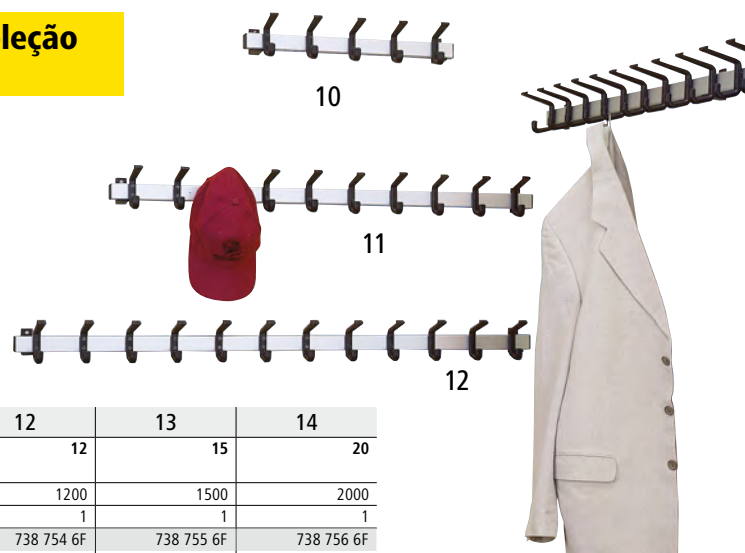

9–14 | Bengaleiros para vestiário

- Capacidade de carga dos ganchos máx. 90 kg
- Distância entre os ganchos 100 mm – grande capacidade de arrumação
- Suporte de fixação à parede em plástico preto

Material da régua: alumínio, anodizado. Cor da régua: prateado. Material do gancho: plástico. Cor dos ganchos: preto. Altura: 90 mm. Profundidade: 120 mm. Distância entre ganchos: 100 mm. Capacidade de carga por gancho: 90 kg.

Comprimentos especiais disponíveis a pedido.

	9	10	11	12	13	14
Número de ganchos para casacos unid.	3	5	10	12	15	20
Comprimento mm	300	500	1000	1200	1500	2000
Embalagem unid.	2	2	1	1	1	1
N.º	738 750 6F	738 752 6F	738 753 6F	738 754 6F	738 755 6F	738 756 6F
€/UE	57.90	97.90	72.90	92.90	115.-	139.-

15 | Bancos de vestiário

- Empilháveis
- Sapatas antiderrapantes
- Armação em aço estável em tubo redondo, diâmetro 25 mm

Altura do assento: 467 mm. Profundidade do assento: 256 mm. Material da armação: tubo de aço, pintado a pó. Profundidade total: 430 mm. Material do assento: madeira maciça. Cor do assento: natural. Assento: sem encosto. Altura total: 467 mm. Versão do banco: sem encosto / sem grade para sapatos. Quantidade de ripas: 3 unid. Versão da armação: estrutura em tubo de aço. Característica: empilhável.

16–21 | Bancos de vestiário

- Tubo quadrado em aço 40 x 20 x 2 mm
- Capas finais pretas aparafusadas

Altura do assento: 400 mm. Cor da armação: cinzento claro RAL 7035. Material da armação: tubo quadrado, pintado. Material do assento: perfil de câmara oca WPC com revestimento em PVC. Altura total: 400 mm. Versão do banco: sem encosto / sem grade para sapatos.