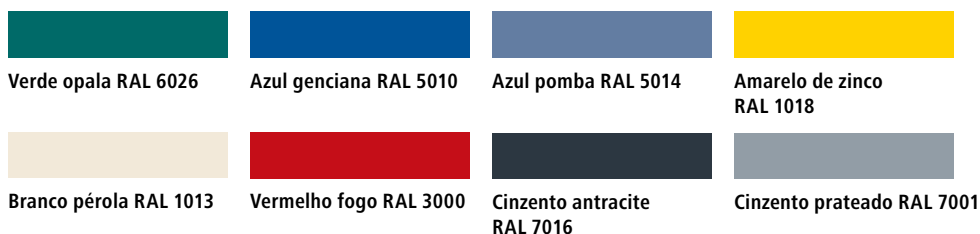

11 – 19 Armários em aço

- Rodapé, 100 mm de altura mediante suplemento de preço

Altura: 1850 mm. Profundidade: 500 mm. Tipo de fecho: trinco rotativo. Material: chapa de aço. Altura dos pés: 150 mm. Superfície: esmaltado em estufa. Espessura do material: 0,75 mm. Ângulo de abertura das portas: 110 °. Versão da armação do fuso: com pés. Série: BERLIN.

Fornecimento montado.

Estas oito cores especiais estão disponíveis a pedido mediante um reduzido suplemento de preço.