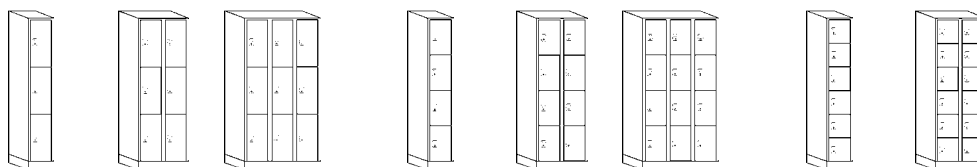

9–16 | Armários de cacifos

- Fáceis de limpar graças aos compartimentos interiores sem rebordo
- Ventilação através de perfuração na parede traseira
- Fecho silencioso devido aos amortecedores de borracha

Altura: 1800 mm. Profundidade: 500 mm.
Tipo de fecho: fechadura de cilindro de segurança, fechos diferentes.
Material: chapa de aço. Equipamento interior: sem equipamento interior. Largura interior: 298 mm.
Profundidade interior: 475 mm. Tipo de porta: portas de batentes. Largura das prateleiras: 300 mm. Profundidade das prateleiras: 500 mm. Altura do rodapé: 100 mm. Superfície: esmaltado em estufa. Espessura do material: 0,75 mm. Ângulo de abertura das portas: 100 °.
Série: STUTT GART.

Fornecimento montado.

		9	10	11	12	13	14	15	16
Largura	mm	300	600	900	300	600	900	300	600
Quant. de compartimentos	unid.	3	6	9	4	8	12	6	12
Altura interior	mm	540	540	540	410	410	410	275	275
Altura do compartimento	mm	540	540	540	410	410	410	275	275
Cor do corpo	Cor da porta								
cinzento antracite	cinzento claro	N.º 908 870 6F	908 913 6F	908 914 6F	908 915 6F	908 938 6F	908 939 6F	908 941 6F	908 942 6F
RAL 7016	RAL 7035	€ 379.-	539.-	729.-	389.-	569.-	769.-	459.-	759.-
cinzento claro	azul genciana	N.º 985 666 6F	985 673 6F	985 681 6F	985 525 6F	502 647 6F	985 532 6F	985 540 6F	985 548 6F
RAL 7035	RAL 5010	€ 379.-	539.-	729.-	389.-	569.-	769.-	459.-	759.-
cinzento claro	azul pomba	N.º 969 411 6F	969 412 6F	969 413 6F	969 414 6F	969 415 6F	969 416 6F	969 417 6F	969 418 6F
RAL 7035	RAL 5014	€ 379.-	539.-	729.-	389.-	569.-	769.-	459.-	759.-
cinzento claro	cinzento antracite	N.º 985 661 6F	985 668 6F	985 675 6F	985 519 6F	502 641 6F	985 527 6F	985 534 6F	985 542 6F
RAL 7035	RAL 7016	€ 379.-	539.-	729.-	389.-	569.-	769.-	459.-	759.-
cinzento claro	cinzento claro	N.º 985 659 6F	985 667 6F	985 674 6F	985 691 6F	502 640 6F	985 526 6F	985 533 6F	985 541 6F
RAL 7035	RAL 7035	€ 379.-	539.-	729.-	389.-	569.-	769.-	459.-	759.-
cinzento claro	vermelho fogo	N.º 985 665 6F	985 672 6F	985 680 6F	985 524 6F	502 646 6F	985 531 6F	985 539 6F	985 547 6F
RAL 7035	RAL 3000	€ 379.-	539.-	729.-	389.-	569.-	769.-	459.-	759.-
cinzento prateado	cinzento claro	N.º 985 662 6F	985 669 6F	985 676 6F	985 521 6F	502 643 6F	985 528 6F	985 535 6F	985 543 6F
RAL 7001	RAL 7035	€ 379.-	539.-	729.-	389.-	569.-	769.-	459.-	759.-

19–22 | Coberturas inclinadas

- Ângulo de inclinação aprox. 15°
- Para compartimentos com 300 e 400 mm de largura
- Também para equipar posteriormente

Altura à frente: 25 mm. Altura atrás: 156 mm. Ângulo de inclinação: 15°.
Cor: cinzento claro RAL 7035.
Material: chapa de aço.