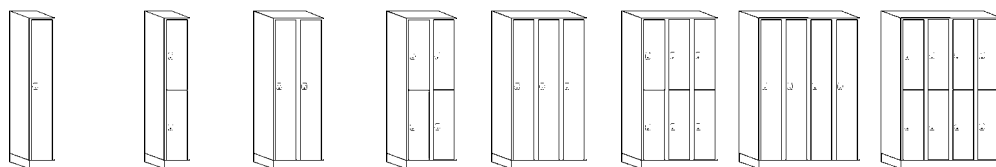

1	2	3	4	5	6	7	8
Largura	mm	300	300	600	600	900	900	1200	1200
Quant. de compartimentos	unid.	1	2	2	4	3	6	4	8
Altura do roupeiro	mm	1700	820	1700	820	1700	820	1700	820
Equipamento interior		1 suporte para chapéus, 1 barra para vestuário, 3 ganchos	1 barra para vestuário, 3 ganchos	1 suporte para chapéus, 1 barra para vestuário, 3 ganchos	1 barra para vestuário, 3 ganchos	1 suporte para chapéus, 1 barra para vestuário, 3 ganchos	1 barra para vestuário, 3 ganchos	1 suporte para chapéus, 1 barra para vestuário, 3 ganchos	1 barra para vestuário, 3 ganchos
Altura interior	mm	350/1350	820	350/1350	820	350/1350	820	350/1350	820
Cor do corpo	Cor da porta								
cinzento antracite	cinzento claro	N.º 908 783 6F	908 853 6F	908 784 6F	908 854 6F	908 836 6F	908 855 6F	908 852 6F	908 867 6F
RAL 7016	RAL 7035	€ 245.-	299.-	379.-	489.-	529.-	629.-	659.-	769.-
cinzento claro	azul genciana	N.º 985 727 6F	985 642 6F	985 735 6F	985 650 6F	985 743 6F	985 658 6F	985 634 6F	502 639 6F
RAL 7035	RAL 5010	€ 245.-	299.-	379.-	489.-	529.-	629.-	659.-	769.-
cinzento claro	azul pomba	N.º 969 403 6F	969 407 6F	969 404 6F	969 408 6F	969 405 6F	969 409 6F	969 406 6F	969 410 6F
RAL 7035	RAL 5014	€ 245.-	299.-	379.-	489.-	529.-	629.-	659.-	769.-
cinzento claro	cinzento antracite	N.º 985 721 6F	985 637 6F	985 729 6F	985 645 6F	985 737 6F	985 653 6F	985 745 6F	502 633 6F
RAL 7035	RAL 7016	€ 245.-	299.-	379.-	489.-	529.-	629.-	659.-	769.-
cinzento claro	cinzento claro	N.º 985 720 6F	985 636 6F	985 728 6F	985 644 6F	985 736 6F	985 652 6F	985 744 6F	502 632 6F
RAL 7035	RAL 7035	€ 245.-	299.-	379.-	489.-	529.-	629.-	659.-	769.-
cinzento claro	vermelho fogo	N.º 985 726 6F	985 641 6F	985 734 6F	985 649 6F	985 742 6F	985 657 6F	985 749 6F	502 638 6F
RAL 7035	RAL 3000	€ 245.-	299.-	379.-	489.-	529.-	629.-	659.-	769.-
cinzento prateado	cinzento claro	N.º 985 722 6F	985 638 6F	985 730 6F	985 646 6F	985 738 6F	985 654 6F	985 746 6F	502 635 6F
RAL 7001	RAL 7035	€ 245.-	299.-	379.-	489.-	529.-	629.-	659.-	769.-