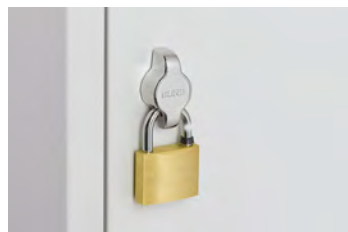

Fechadura de cilindro

		12	13	14	15	16	17	18	19
Largura	mm	600	600	800	800	900	900	1200	1200
Tipo de fecho		dispositivo para cadeado	fechadura de cilindro, fechos diferentes	dispositivo para cadeado	fechadura de cilindro, fechos diferentes	dispositivo para cadeado	fechadura de cilindro, fechos diferentes	dispositivo para cadeado	fechadura de cilindro, fechos diferentes
Quant. de compartimentos	unid.	2	2	2	2	3	3	3	3
Largura do compartimento	mm	298	298	398	398	298	298	398	398
Equipamento interior		1 prateleira para chapéus, 1 barra para vestuário com 3 ganchos	1 prateleira para chapéus, 1 barra para vestuário com 3 ganchos	1 prateleira para chapéus, 1 barra para vestuário com 3 ganchos, 1 parede separadora	1 prateleira para chapéus, 1 barra para vestuário com 3 ganchos, 1 parede separadora	1 prateleira para chapéus, 1 barra para vestuário com 3 ganchos	1 prateleira para chapéus, 1 barra para vestuário com 3 ganchos	1 prateleira para chapéus, 1 barra para vestuário com 3 ganchos, 1 parede separadora	1 prateleira para chapéus, 1 barra para vestuário com 3 ganchos, 1 parede separadora
Cor da porta									
azul claro RAL 5012	N.º	903 147 6F	519 641 6F	903 194 6F	519 648 6F	903 166 6F	519 645 6F	903 197 6F	519 652 6F
	€	185.-	189.-	229.-	239.-	259.-	269.-	349.-	339.-
cinzento basalto RAL 7012	N.º	903 154 6F	519 643 6F	903 195 6F	519 649 6F	903 192 6F	519 646 6F	903 198 6F	519 653 6F
	€	185.-	189.-	229.-	239.-	259.-	269.-	349.-	339.-
cinzento claro RAL 7035	N.º	903 146 6F	519 640 6F	903 193 6F	519 647 6F	903 164 6F	519 644 6F	903 196 6F	519 651 6F
	€	185.-	189.-	229.-	239.-	259.-	269.-	349.-	339.-

Envio gratuito (Continente)
para 70.000 artigos

Encomendas 800 208 540

KAISER+KRAFT

513

EMPRESA

Mais seleção online!