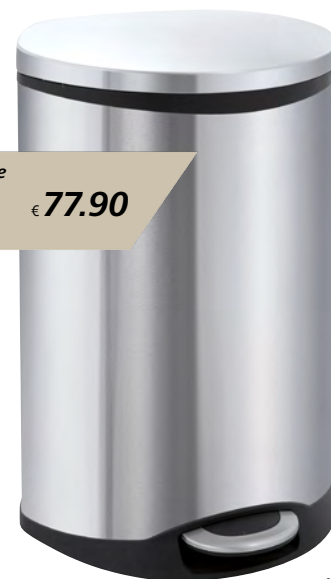

19

Envio gratuito (Continente) para 70.000 artigos

Encomendas 800 208 540

KAISER+KRAFT

467