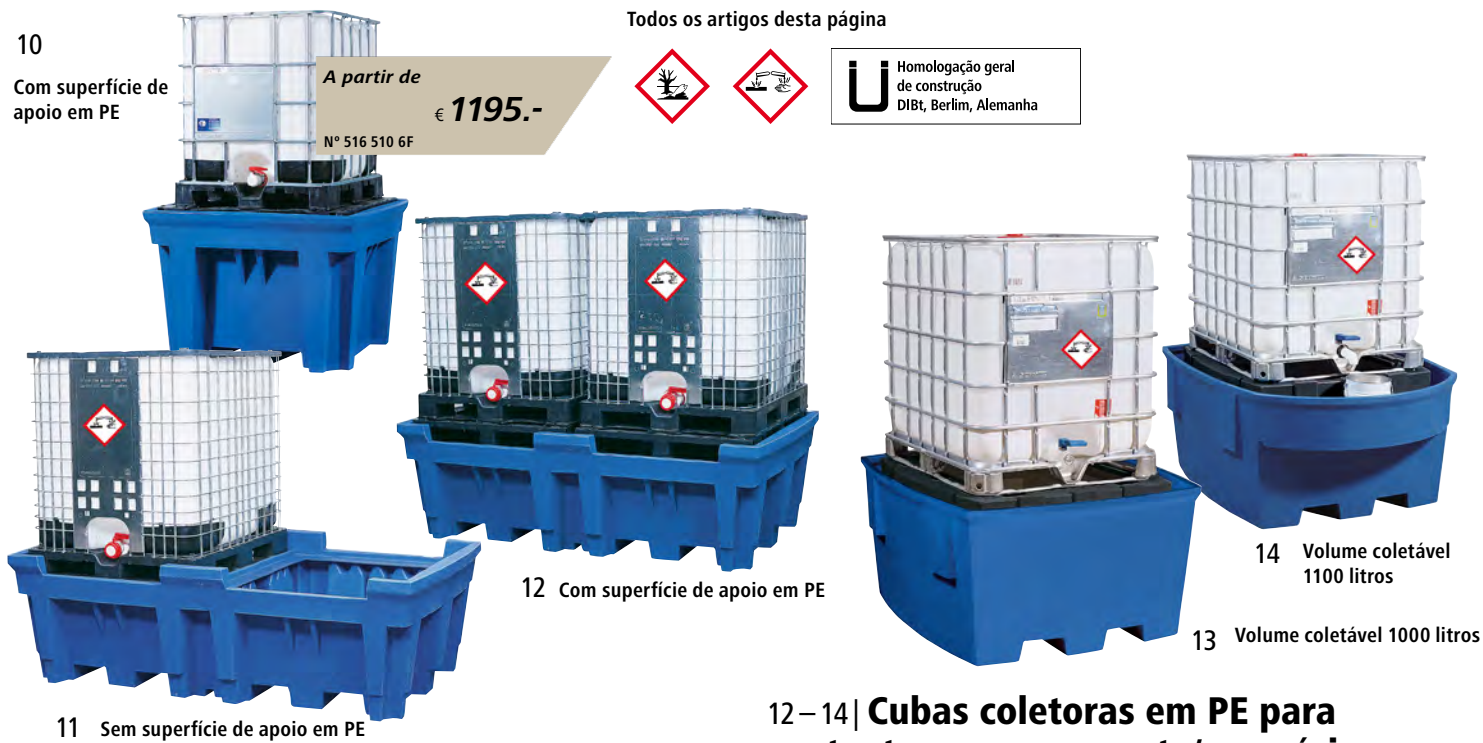

10

Com superfície de apoio em PE

A partir de € 1195.-
N.º 516 510 6F

Todos os artigos desta página

11 Sem superfície de apoio em PE

12 Com superfície de apoio em PE

13 Volume coletável 1000 litros

14 Volume coletável 1100 litros

10–13 | Cubas coletoras em PE para contentores sem/com superfície de apoio em PE

- Para a colocação direta dos contentores IBC/KTC sobre a cuba ou sobre a superfície de apoio em PE com orifícios de escoamento
- Bolsas para empilhadora integradas – com acesso inferior para carro de elevação e empilhadora
- Em polietileno robusto e duradouro – resistente a óleos, ácidos e soluções alcalinas

Volume coletável: 1000 l.
Largura: 1430 mm. Material: polietileno. Cor: azul. Capacidade de carga: 2000 kg. Selo de homologação: homologação geral de construção DiBt, Berlim.

	10	11	13
Capacidade de contentores de 1000 l unid.	1	2	2
Comprimento mm	1430	2260	2260
Altura mm	965	720	720
Versão	com superfície de apoio em PE	sem superfície de apoio em PE	com superfície de apoio em PE
N.º	516 510 6F	516 512 6F	516 513 6F
€	1195.-	1645.-	1695.-

Volume coletável: 1000 l.
Material: polietileno. Cor: azul.
Capacidade de carga: 2000 kg. Selo de homologação: homologação geral de construção DiBt, Berlim.

	15	16	17	18
Capacidade de contentores de 1000 l unid.	1	1	2	2
Grade	com grade em PE	grade em aço, galvanizada	com grade em PE	grade em aço, galvanizada
Comprimento mm	1980	1980	2480	2480
Largura mm	1370	1370	1320	1320
Altura mm	720	690	610	580
N.º	761 275 6F	761 274 6F	761 272 6F	761 271 6F
€	2050.-	1695.-	2650.-	1995.-