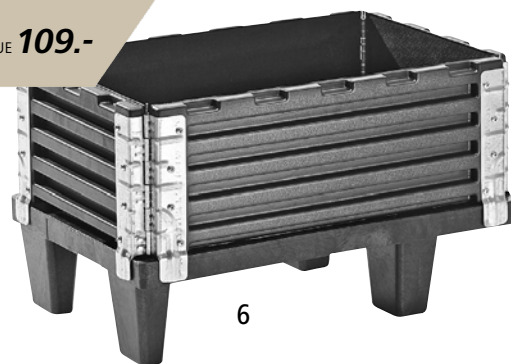

## 1–5 | Caixilhos de sobrepor em alumínio

- Odor neutro e fáceis de limpar
- Insensíveis às temperaturas
- Maior carga empilhável em relação a plástico e madeira

Material: alumínio. Altura útil: 200 mm. Tipo de fixação: para encaixar. Carga empilhável: 2000 kg. Superfície: liso. Cor: prateado. Espessura da parede: 20 mm. Altura: 200 mm. Embalagem: 2 unid.

## 6–12 | Caixilhos de sobrepor para paletes

- Insensíveis à humidade
- Peso próprio reduzido
- Reforços interligados

Material: plástico ABS. Altura útil: 200 mm. Tipo de fixação: para encaixar. Cor: preto. Espessura da parede: 20 mm. Embalagem: 2 unid.

**Fornecimento desmontado – montagem fácil.**

**Mais seleção online!**

A partir de

€/UE **109.-**

N.º 607 553 6F

		6	7	8	9	10	11	12
Para paletes com dimensões	mm	600 x 400	800 x 600	800 x 600	1200 x 800	1200 x 800	1200 x 1000	1200 x 1000
Versão		4 dobradiças	4 dobradiças	6 dobradiças	4 dobradiças	6 dobradiças	4 dobradiças	6 dobradiças
Funcionamento		dobrável na diagonal com 4 dobradiças	dobrável na diagonal com 4 dobradiças	dobrável com 6 dobradiças	dobrável na diagonal com 4 dobradiças	dobrável com 6 dobradiças	dobrável na diagonal com 4 dobradiças	dobrável com 6 dobradiças
Peso por unidade	kg	3	3.7	4.2	5	6	6	7
Quantidade de encomenda mínima								
1 UE	N.º	607 552 6F	607 554 6F	118 308 6F	978 041 6F	978 042 6F	978 049 6F	978 050 6F
	€/ UE	129.-	149.-	149.-	159.-	189.-	185.-	215.-
5 UE	N.º	117 678 6F	117 679 6F	118 306 6F	978 044 6F	978 045 6F	978 052 6F	978 053 6F
	€/ UE	119.-	139.-	145.-	149.-	179.-	175.-	199.-
10 UE	N.º	607 553 6F	607 555 6F	118 307 6F	978 046 6F	978 047 6F	978 054 6F	978 055 6F
	€/ UE	109.-	129.-	129.-	139.-	165.-	159.-	185.-
Acessórios								
Tampas	N.º	–	117 681 6F	117 681 6F	978 048 6F	978 048 6F	519 035 6F	519 035 6F
	€/ UE		38.90	38.90	45.90	45.90	54.90	54.90