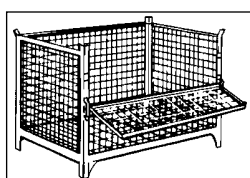

Um dos lados longitudinais semirrebatível mediante suplemento de preço

Código de artigo = Em stock / entrega rápida. Prazos de entrega actuais online. Os preços poderão sofrer ajustes ao longo do ano.