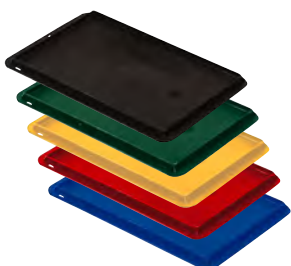

12-14 | Tampas de sobrepor

Altura: 12 mm. Material: polipropileno. Embalagem: 4 unid.

		12	13	14
Largura	mm	200	300	400
Comprimento	mm	300	400	600
Cor				
amarelo	N.º	510 780 6F	510 787 6F	510 794 6F
	€/ UE	19.49	27.90	45.90
azul	N.º	510 775 6F	510 782 6F	510 789 6F
	€/ UE	19.49	27.90	45.90
cinzento	N.º	510 778 6F	510 784 6F	510 791 6F
	€/ UE	19.49	27.90	45.90
preto	N.º	510 774 6F	510 781 6F	510 788 6F
	€/ UE	19.49	27.90	45.90
verde	N.º	510 779 6F	510 786 6F	510 792 6F
	€/ UE	19.49	27.90	45.90
vermelho	N.º	510 776 6F	510 783 6F	510 790 6F
	€/ UE	19.49	27.90	45.90

15-18 | Divisórias

Comprimento: 1150 mm. Cor: antracite. Embalagem: 10 unid. Altura: 80 mm. Para altura do recipiente: 120 / 175 mm. Espessura: 5 mm.

15 | Nº 924 616 6F €/UE 59.90

Altura: 100 mm. Para altura do recipiente: 175 mm. Espessura: 5 mm.

16 | Nº 924 617 6F €/UE 69.90

Altura: 120 mm. Para altura do recipiente: 175 / 210 mm. Espessura: 10 mm.

17 | Nº 924 620 6F €/UE 84.90

Altura: 180 mm. Para altura do recipiente: 210 / 270 mm. Espessura: 15 mm.

18 | Nº 924 621 6F €/UE 115.-