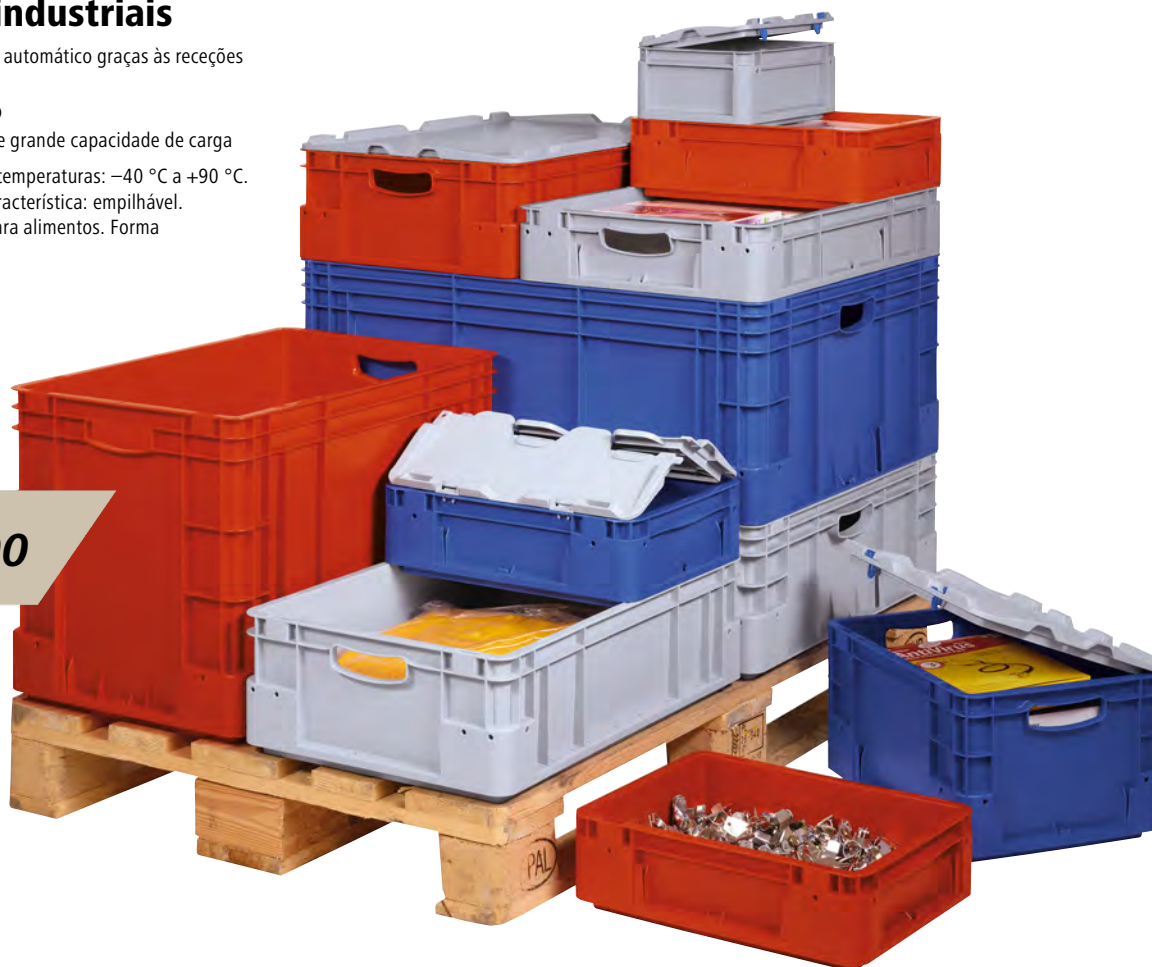

1 – 10 | Recipientes industriais

- Adequados para o manuseamento automático graças às receções verticais
- Série de recipientes com fundo liso
- Elevada resistência à deformação e grande capacidade de carga

Material: polipropileno. Resistência a temperaturas: -40 °C a +90 °C.
Versão: paredes e fundo fechados. Característica: empilhável.
Propriedade do material: adequado para alimentos. Forma do recipiente: retangular.

A partir de

€/UE **36.90**

Nº 507 294 6F

		1	2	3	4	5	6	7	8	9	10
Capacidade	l	5	10	15	20	20	30	40	50.8	60	80
Comprimento exterior	mm	300	400	400	400	600	600	600	600	600	600
Largura exterior	mm	200	300	300	300	400	400	400	400	400	400
Altura exterior	mm	120	120	180	220	120	180	220	270	320	420
Largura interior	mm	169	267	267	267	367	367	367	367	367	367
Comprimento interior	mm	269	367	367	367	567	567	567	567	567	567
Altura interior	mm	118	116	176	216	116	176	216	256	316	416
Capacidade de carga	kg	15	20	25	25	30	30	30	30	35	40
Carga empilhável	kg	200	400	400	400	400	400	400	400	400	400
Embalagem	unid.	5	5	5	5	5	5	4	4	3	2
Cor											
azul	N.º	507 294 6F	517 557 6F	517 560 6F	517 563 6F	517 566 6F	517 570 6F	517 573 6F	507 297 6F	517 576 6F	517 580 6F
	€	36.90	59.90	62.90	77.90	92.90	99.90	89.90	97.90	79.90	69.90
cinzento	N.º	507 293 6F	517 555 6F	517 559 6F	517 562 6F	517 565 6F	517 568 6F	517 572 6F	507 295 6F	517 575 6F	517 579 6F
	€	36.90	59.90	62.90	77.90	92.90	99.90	89.90	97.90	79.90	69.90
vermelho	N.º		517 558 6F	517 561 6F	517 564 6F	517 567 6F	517 571 6F	517 574 6F	507 298 6F	517 578 6F	517 581 6F
	€		59.90	62.90	77.90	92.90	99.90	89.90	97.90	79.90	69.90
Acessórios											
Tampas de sobrepôr	N.º	507 299 6F	507 302 6F	507 302 6F	507 302 6F	507 304 6F	507 304 6F	507 304 6F	507 304 6F	507 304 6F	507 304 6F
	€	21.90	38.90	38.90	38.90	30.90	30.90	30.90	30.90	30.90	30.90
Embalagem		5 unid.	5 unid.	5 unid.	5 unid.	2 unid.	2 unid.	2 unid.	2 unid.	2 unid.	2 unid.
Tampas de dobradiça	N.º	507 301 6F	507 303 6F	507 303 6F	507 303 6F	517 588 6F	517 588 6F	517 588 6F	517 588 6F	517 588 6F	517 588 6F
	€	28.90	57.90	57.90	57.90	25.90	25.90	25.90	25.90	25.90	25.90
Embalagem		5 unid.	5 unid.	5 unid.	5 unid.	2 unid.	2 unid.	2 unid.	2 unid.	2 unid.	2 unid.
Tampas de sobrepôr	N.º	–	517 587 6F	517 587 6F	517 587 6F	517 589 6F	517 589 6F	517 589 6F	517 588 6F	517 589 6F	517 589 6F
	€		38.90	38.90	38.90	27.90	27.90	27.90	25.90	27.90	27.90
Embalagem		–	5 unid.	5 unid.	5 unid.	2 unid.	2 unid.	2 unid.	2 unid.	2 unid.	2 unid.