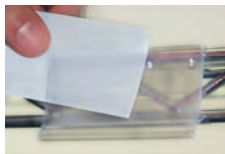

21 | Porta-etiquetas em plástico

- Para estantes gradeadas em arame de aço
- Uma etiqueta por cada porta-etiquetas
- O porta-etiquetas pode ser fixado de modo fácil e simples na estante gradeada

Largura: 75 mm. Altura: 43 mm. Material: plástico. Embalagem: 12 unid.

21 | N° 113 156 6F € / UE 45.90

Video Online!

22 | Etiquetas

Largura: 74 mm. Altura: 39 mm. Embalagem: 100 unid.

22 | N° 113 157 6F € / UE 11.95

23–28 | Marcações de pavimento em PVC

- Amarelo de sinalização
- Autocolante
- O verso adere sobre superfícies limpas, lisas e seladas

Cor: amarelo de sinalização. Material: PVC. Tipo de fixação: autocolante.

Diâmetro: 90 mm. Embalagem: 100 unid.

23 | N° 112 197 6F € / UE 57.90

Impressão: forma de cruz. Largura: 300 mm. Comprimento: 300 mm. Embalagem: 50 unid.

24 | N° 112 115 6F € / UE 155.-

Impressão: L. Largura: 200 mm. Comprimento: 200 mm. Embalagem: 50 unid.

25 | N° 112 199 6F € / UE 99.90

Impressão: pés. Largura: 100 mm. Comprimento: 300 mm. Embalagem: 50 unid.

26 | N° 112 117 6F € / UE 99.90

Largura: 90 mm. Comprimento: 90 mm. Embalagem: 100 unid.

27 | N° 112 116 6F € / UE 57.90

Impressão: T. Largura: 300 mm. Comprimento: 200 mm. Embalagem: 50 unid.

28 | N° 112 201 6F € / UE 99.90

29–35 | Pictogramas em PVC

- Autocolante
- Aderem sobre superfícies limpas, lisas e seladas
- Resistentes ao desgaste

Material: PVC. Tipo de fixação: autocolante. Diâmetro: 430 mm. Embalagem: 2 unid.