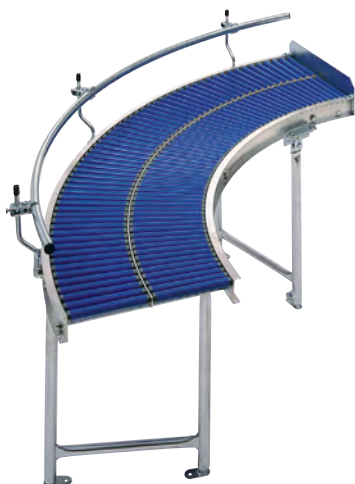

## 16-21 | Suportes duplos com articulação rotativa, galvanizados

- Utilização em caso de instalação fixa da esteira
- Regulação contínua da altura
- Fácil e rápido de montar

Material: chapa de aço, galvanizada. Capacidade de carga: 400 kg.

Capacidade de carga 400 kg.

		16	17	18	19	20	21
Largura da esteira	mm	300	400	500	600	750	900
Amplitude de regulação da altura							
290 – 400 mm	N.º	903 904 6F	903 905 6F	903 907 6F	903 908 6F	903 909 6F	903 910 6F
	€	92.90	92.90	92.90	92.90	92.90	92.90
340 – 500 mm	N.º	903 911 6F	903 912 6F	903 913 6F	903 915 6F	903 916 6F	903 917 6F
	€	92.90	92.90	92.90	92.90	92.90	92.90
430 – 670 mm	N.º	903 918 6F	903 919 6F	903 920 6F	903 921 6F	903 923 6F	903 924 6F
	€	97.90	97.90	97.90	97.90	97.90	97.90
540 – 870 mm	N.º	903 925 6F	903 926 6F	903 927 6F	903 928 6F	903 929 6F	903 931 6F
	€	104.90	104.90	104.90	104.90	104.90	104.90
690 – 1170 mm	N.º	903 932 6F	903 933 6F	903 934 6F	903 935 6F	903 936 6F	903 937 6F
	€	115.-	115.-	115.-	115.-	115.-	115.-

### 23-24 | Guia lateral para esteira de rolos leves

Amplitude de regulação da altura: 50 – 130 mm. Material: tubo de aço, galvanizado. Diâmetro: 25 mm.

23 | Guia lateral: curva 90° exterior.

**Nº 903 691 6F € 82.90**

### 22 | Esbarros finais

Material: chapa de aço, galvanizada. Para largura da esteira: 750 – 900 mm.

**22 | Nº 903 938 6F € 67.90**