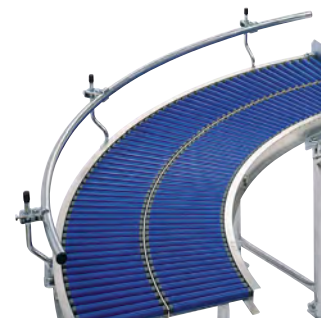

### 22 | Esbarros finais

Material: chapa de aço, galvanizada. Para largura da esteira: 750 – 900 mm.

**22 | Nº 903 938 6F € 67.90**

### 25 | Esbarros finais

Material: chapa de aço, galvanizada. Para largura da esteira: 300 – 600 mm.

**25 | Nº 903 687 6F € 52.90**