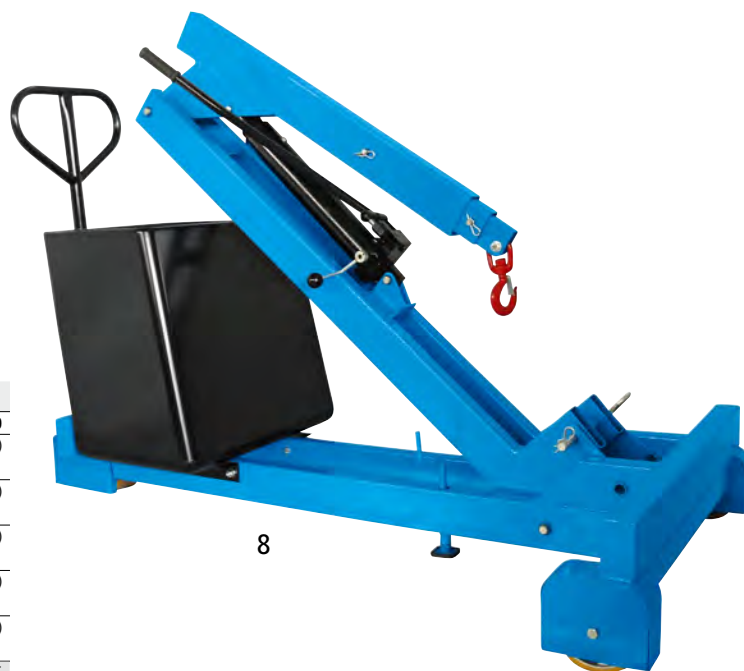

A pedido, soluções personalizadas.

6-7 | Gruas de oficina

- Auxiliam no manuseamento de mercadorias pesadas
- Sistema hidráulico de elevada qualidade
- Prontas a utilizar de forma rápida

Capacidade de carga: 500 kg. Capacidade de carga (com comprimento braço mm): 500 kg. Cor: cinzento basalto RAL 7012. Bomba hidráulica: de acção dupla. Rolamento de rodas: rolamento de esferas.

8-10 | Gruas com contrapeso

- Arranque e elevação simples de cargas graças à construção compacta
- Utilização versátil para, por exemplo, trocar ferramentas ou descarregar mercadorias
- Facilita o quotidiano da empresa graças a uma elevada mobilidade e boa capacidade de manobra

Cor: azul claro RAL 5012. Largura total: 910 mm. Comprimento total: 1750 mm. Altura de elevação máx. da lança de grua extraída: 2700 mm. Bomba hidráulica: de acção dupla.

Comprimento da lança de grua máx.: 2080 mm. Comprimento da lança de grua mín.: 925 mm. Versão das rodas: poliuretano. Rolamento de rodas: rolamento de esferas. Diâmetro das rodas livres: 160 mm. Diâmetro das rodas orientáveis: 160 mm. Versão: coluna de grua rebatível. Altura do chassis: 280 mm. Altura de elevação máx. da lança de grua retraída: 2060 mm. Distância entre eixos: 1500 mm.