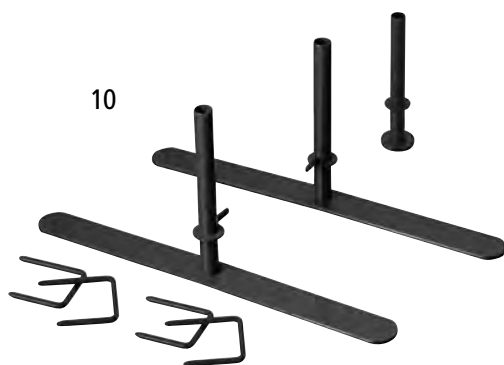

NOVIDADE

1-9 | Sistema de paredes separadoras insonorizadas SOFTLINE

- Para a limitação decorativa e isolamento acústico
- Montagem e desmontagem simples e rápida sem ferramentas
- Encadeamento em vários ângulos – de 0° a 360°

Material da parede: 100 % poliéster / lã mineral / madeira maciça.

Atenção

É necessário encomendar um jogo de montagem com os respetivos grampos de união e pernas de apoio por cada painel. Encomendar juntamente com cada painel!

		1	2	3	4	5	6	7	8	9
Altura total	mm	1460	1460	1460	1600	1600	1600	1800	1800	1800
Largura total	mm	800	1000	1200	800	1000	1200	800	1000	1200
Altura do painel	mm	1360	1360	1360	1500	1500	1500	1700	1700	1700
Largura do painel	mm	800	1000	1200	800	1000	1200	800	1000	1200
Cor da parede										
azul	N.º	740 975 6F	740 976 6F	740 978 6F	740 979 6F	740 980 6F	740 981 6F	740 982 6F	740 984 6F	740 986 6F
	€	339.-	399.-	429.-	419.-	429.-	479.-	449.-	479.-	499.-
cinzento	N.º	740 987 6F	740 988 6F	740 989 6F	740 990 6F	740 991 6F	740 992 6F	740 994 6F	740 995 6F	740 996 6F
	€	339.-	399.-	429.-	419.-	429.-	479.-	449.-	479.-	499.-

10 | Conjunto de montagem

- Composto por dois pés em T, um pé de apoio e grampos para unir os painéis
- **Atenção: para cada painel é necessário um conjunto de montagem – encomendar juntamente com cada painel!**