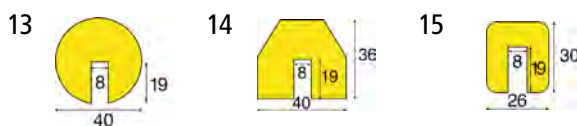

Typ			13	14	15	
Kolor	Rodzaj mocowania	Dostawa jako	Zamówienie minimalne	B	BB	G
czarny	do zatykania	szt. 1 m	1 szt.	Nr. 518 882 6F		
długo świecący				zł 330,-		
czarny	do zatykania	docięcie / mb	1 m	Nr. 610 905 6F		
fluorescencyjny w ciągu dnia				zł 227,-		
czarny	do zatykania	rolka 5 m	1 szt.	Nr. 610 904 6F		
fluorescencyjny w ciągu dnia				zł 656,-		
czarny	do zatykania	szt. 1 m	1 szt.	Nr. 610 903 6F		
fluorescencyjny w ciągu dnia				zł 199,-		
czarny	do zatykania	docięcie / mb	1 m	Nr. 505 342 6F	505 345 6F	
żółty				zł 157,-	zł 172,-	
czarny	do zatykania	rolka 5 m	1 szt.	Nr. 927 885 6F	505 344 6F	
żółty				zł 522,-	zł 530,-	
czarny	do zatykania	szt. 1 m	1 szt.	Nr. 505 341 6F	505 343 6F	
żółty				zł 129,-	zł 122,-	
czarny	samoprzylepne	docięcie / mb	1 m	Nr.		505 359 6F
żółty				zł		zł 155,-
czarny	samoprzylepne	rolka 5 m	1 szt.	Nr.		927 890 6F
żółty				zł		zł 557,-
czarny	samoprzylepne	szt. 1 m	1 szt.	Nr.		505 357 6F
żółty				zł		zł 142,-
czerwony	do zatykania	docięcie / mb	1 m	Nr. 518 872 6F	518 876 6F	
biały				zł 210,-	zł 176,-	
czerwony	do zatykania	rolka 5 m	1 szt.	Nr. 518 871 6F	518 874 6F	
biały				zł 551,-	zł 530,-	
czerwony	do zatykania	szt. 1 m	1 szt.	Nr. 518 870 6F	518 873 6F	
biały				zł 179,-	zł 154,-	
czarny	samoprzylepne	docięcie / mb	1 m	Nr.		518 879 6F
biały				zł		zł 198,-
czarny	samoprzylepne	rolka 5 m	1 szt.	Nr.		518 878 6F
biały				zł		zł 566,-
czarny	samoprzylepne	szt. 1 m	1 szt.	Nr.		518 877 6F
biały				zł		zł 184,-