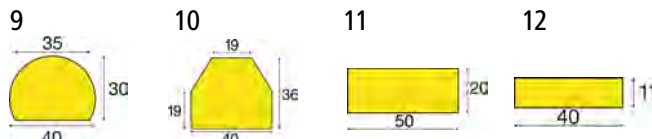

9 – 12 | Zabezpieczenia powierzchni Knuffi®

Profil: zabezpieczenie powierzchni. Materiał: pianka PU. Rodzaj mocowania: samoprzylepne. Odporne na działanie temperatur: -40 °C do +100 °C.

Typ			9	10	11	12
Kolor	Dostawa jako	Zamówienie minimalne	C	CC	D	F
czarny	szt. 1 m	1 szt.	Nr. 518 881 6F			
długo świecący			zł 375,-			
czarny	docięcie / mb	1 m	Nr. 610 902 6F			
fluorescencyjny w ciągu dnia			zł 232,-			
czarny	rolka 5 m	1 szt.	Nr. 610 901 6F			
fluorescencyjny w ciągu dnia			zł 669,-			
czarny	szt. 1 m	1 szt.	Nr. 610 900 6F			
fluorescencyjny w ciągu dnia			zł 202,-			
czarny	docięcie / mb	1 m	Nr. 505 347 6F	505 350 6F	505 352 6F	505 356 6F
żółty			zł 169,-	zł 168,-	zł 232,-	zł 169,-
czarny	rolka 5 m	1 szt.	Nr. 927 886 6F	505 349 6F	927 887 6F	927 889 6F
żółty			zł 576,-	zł 580,-	zł 672,-	zł 541,-
czarny	szt. 1 m	1 szt.	Nr. 505 346 6F	505 348 6F	505 351 6F	505 355 6F
żółty			zł 154,-	zł 125,-	zł 171,-	zł 138,-
czerwony	docięcie / mb	1 m	Nr. 518 865 6F	518 869 6F	518 862 6F	518 858 6F
biały			zł 196,-	zł 191,-	zł 266,-	zł 213,-
czerwony	rolka 5 m	1 szt.	Nr. 518 864 6F	518 868 6F	518 861 6F	518 857 6F
biały			zł 576,-	zł 580,-	zł 686,-	zł 551,-
czerwony	szt. 1 m	1 szt.	Nr. 518 863 6F	518 866 6F	518 860 6F	518 856 6F
biały			zł 183,-	zł 169,-	zł 207,-	zł 183,-