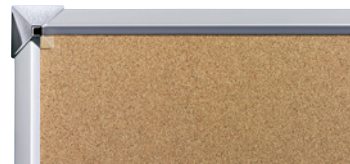

Breedte	mm	900	1200	1500	1800	2000	2400
Hoogte	mm	600	900	1000	1200	1000	1200
Oppervlak	Kleur tafel						
kurk	bruin	Nr. ► 611 536 3H	► 611 537 3H	► 611 538 3H	► 611 540 3H	► 611 539 3H	► 611 541 3H
		€ 92.90	129.-	209.-	277.-	237.-	345.-
kurklinoleum	grijs	Nr. ► 611 543 3H	► 611 544 3H	► 611 545 3H	► 611 547 3H	► 611 546 3H	► 611 548 3H
		€ 98.90	171.-	223.-	319.-	293.-	355.-
textielbekleding	blauw	Nr.	► 611 529 3H	► 611 531 3H	► 611 533 3H	► 611 532 3H	► 611 534 3H
		€	143.-	191.-	271.-	237.-	319.-
textielbekleding	grijs	Nr. ► 611 520 3H	► 611 521 3H	► 611 523 3H		► 611 524 3H	► 611 526 3H
		€	76.90	143.-	191.-	237.-	319.-

Pins

Kleur: kleurrijk gesorteerd. VE: 200 st.

► **Nr. 175 342 3H** € /VE 10.25