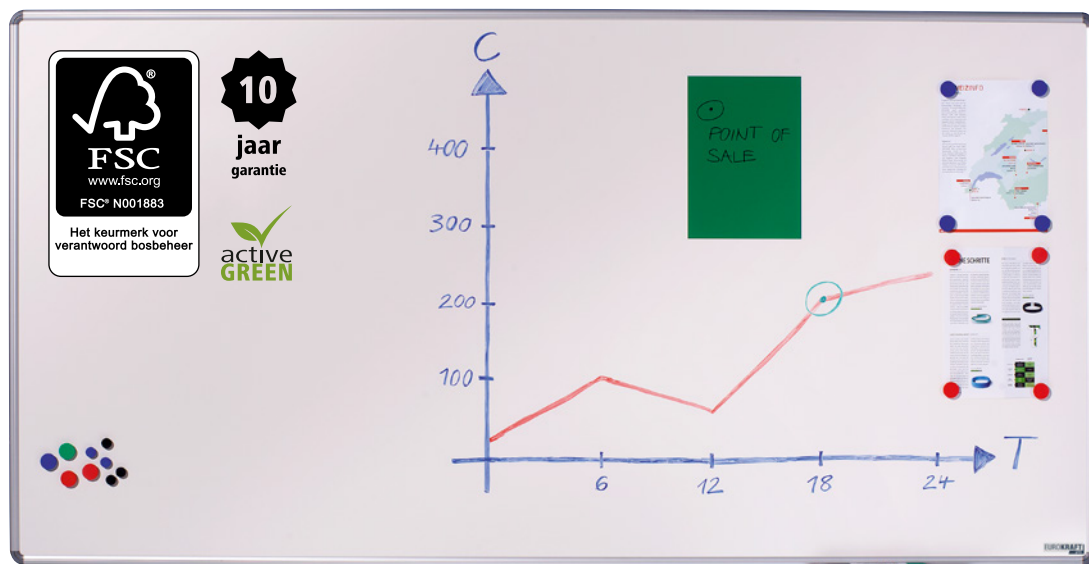

Design wandborden

- Kwalitatief hoogwaardige whiteboards met aluminiumframe, zilverkleurig geanodiseerd en met ronde kunststof hoeken
- Bordoppervlak magneethoudend, beschrijfbaar en droog uitwisbaar
- Verschuifbare en afneembare pennengoot, 300 mm breed

Uitrusting: materiaalbakje.
Diepte: 25 mm. Kleur tafel: wit.
Framekleur: blank aluminiumkleurig.
Framemateriaal: geanodiseerd aluminium.

Breedte	mm	600	900	1200	1500	1800	2000	2400
Hoogte	mm	450	600	900	1000	1200	1000	1200
Materiaal van het bord								
plaatstaal, gelakt	Nr.	►114 020 3H	►114 021 3H	►114 023 3H	►114 024 3H	►114 026 3H	►114 025 3H	►114 027 3H
	€	49.90	76.90	143.-	191.-	249.-	223.-	287.-
staal, geëmailleerd	Nr.	►114 004 3H	►114 005 3H	►114 007 3H	►114 008 3H	►114 010 3H	►114 009 3H	►114 011 3H
	€	65.90	109.-	143.-	223.-	309.-	267.-	379.-

Speciale afmetingen op de cm nauwkeurige en individueel bedrukte borden volgens uw specificaties op aanvraag leverbaar.

Board- en flip-overmarkers

- Te gebruiken voor whiteboards en op flip-overpapier
- De inkt (op basis van alcohol) kan op whiteboards worden droog geveegd
- Met ronde punt, voor een lijndikte van 1,5 – 3 mm

Kleur: kleurrijk gesorteerd. Leveringsomvang: per set 5 x rood, blauw, groen en zwart. VE: 20 st.

► Nr. 813 222 3H € / VE 42.90

Droogwissers voor boardmarkers

- Met geïntegreerde magneet – hecht aan het wandbord