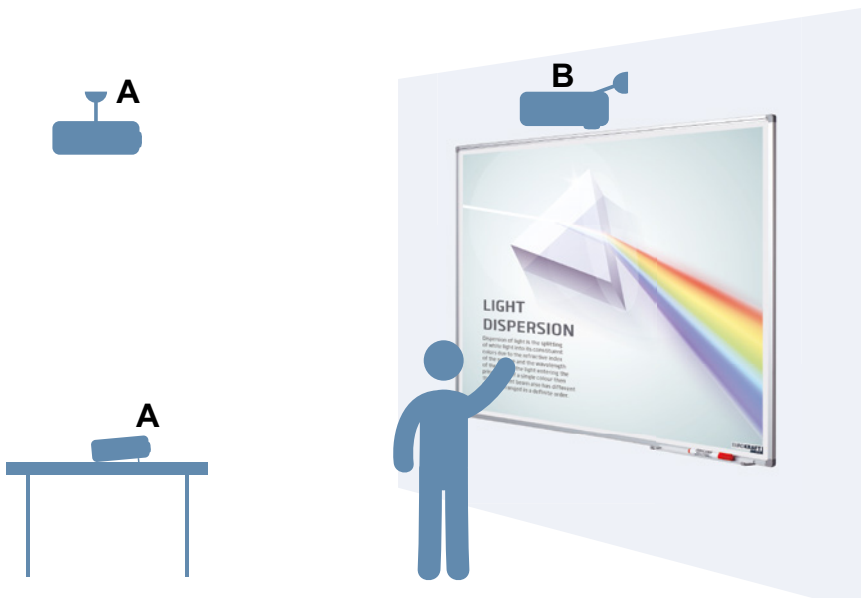

Economy whiteboardsets

- Inclusief pennengoot, bordwisser met 10 reserveviltten, 4 stiften (zwart, rood, groen en blauw) en 20 krachtige magneten, Ø 20 mm, kleurassortiment
- Magneethoudend, beschrijfbaar en droog uitwisbaar
- De ideale set voor de perfecte presentatie, om informatie te geven en aantekeningen te maken of om afspraken te plannen

Oppervlak: staal, gelakt. Uitrusting: materiaalbakje / inclusief toebehoren. Leveringsomvang: materiaalbakje, bordwisser incl. 10 reserveviltten, 4 stiften (zwart, rood, groen en blauw) en 20 krachtige magneten, Ø 20 mm, kleurassortiment. Breedte: 1200 mm. Hoogte: 900 mm. Diepte: 14 mm. Framedikte: 6 mm. Gewicht: 10 kg. Materiaal van het bord: plaatstaal, gelakt. Kleur tafel: wit. Framekleur: blank aluminiumkleurig. Framemateriaal: geanodiseerd aluminium.

▶ **Nr. 486 868 3H** € 109.-