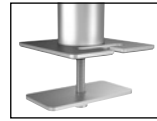

## Monitorwandhouders voor 1 monitor

- Voor standaard- en gebogen monitoren van 21 tot 27 inch (53,34 tot 68,58 cm); monitorafmetingen van 28 – 38 inch kunnen slechts in beperkte mate worden gedraaid
- Monitor 110° kantelbaar: 85° omhoog, 25° omlaag (afhankelijk van de monitorgrootte), 360° draaibaar voor het werken in staand of liggend formaat
- Met VESA-bevestiging 75 x 75 mm of 100 x 100 mm

## Monitorhouders met arm voor 1 monitor

- Voor standaard- en gebogen monitoren van 21 tot 27 inch (53,34 tot 68,58 cm); monitorafmetingen van 28 – 38 inch kunnen slechts in beperkte mate worden gedraaid
- Monitor 110° kantelbaar: 85° omhoog, 25° omlaag, 360° draaibaar voor het werken in staand of liggend formaat
- Met VESA-bevestiging 75 x 75 mm of 100 x 100 mm