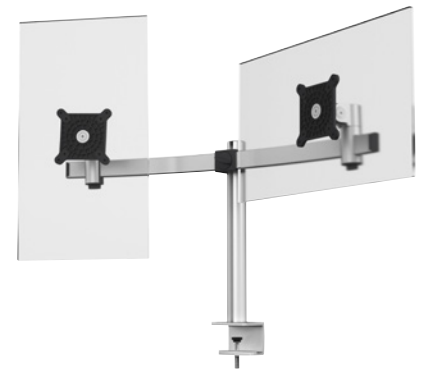

## Monitorwandhouders voor 1 monitor

- Voor standaard- en gebogen monitoren van 21 tot 27 inch (53,34 tot 68,58 cm); monitorafmetingen van 28 – 38 inch kunnen slechts in beperkte mate worden gedraaid
- Monitor 110° kantelbaar: 85° omhoog, 25° omlaag (afhankelijk van de monitorgrootte), 360° draaibaar voor het werken in staand of liggend formaat
- Met VESA-bevestiging 75 x 75 mm of 100 x 100 mm

## Monitorhouders met arm voor 1 monitor

- Voor standaard- en gebogen monitoren van 21 tot 27 inch (53,34 tot 68,58 cm); monitorafmetingen van 28 – 38 inch kunnen slechts in beperkte mate worden gedraaid
- Monitor 110° kantelbaar: 85° omhoog, 25° omlaag, 360° draaibaar voor het werken in staand of liggend formaat
- Met VESA-bevestiging 75 x 75 mm of 100 x 100 mm

Hoogte: 470 mm. Breedte: 345 mm. Diepte: 120 mm.

Materiaal: aluminium / kunststof. Kleur: zilver metallic.

Draagvermogen: 3 - 8 kg. Zwenkbereik: 360°.

Bevestigingsmethode: tafelklem.

► **Nr. 569 185 3H** € 299.-

## Monitorhouders voor 2 monitoren

- Voor monitoren van 21 tot 27 inch (53,34 tot 68,58 cm)
- Monitor 110° kantelbaar: 85° omhoog, 25° omlaag, 360° draaibaar voor het werken in staand of liggend formaat
- Monitorarm in hoogte verstelbaar 50 – 340 mm, met VESA-bevestiging 75 x 75 mm of 100 x 100 mm