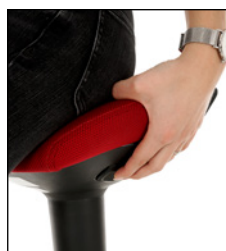

Multi-beweglijke stahulpen

- Stahulp met dynamische, gestoffeerde zitting
- Eenvoudig van plaats te veranderen door draagbeugel
- Grote schotelvoet met zachte bekleding van elastomeer aan de onderzijde

Zithoogte: 600 – 840 mm. Materiaal bekleding: textielbekleding. Soort hoogteverstelling: veiligheids-gasdrukveer. Frame-uitvoering: schotelvoet. Framemateriaal: kunststof. Framekleur: zwart. Voetdiameter: 400 mm. Zitbreedte: 380 mm. Zitdiepte: 360 mm. Draagvermogen: 110 kg.

Levering ongemonteerd – eenvoudig zelf te monteren.

1. Kleur bekleding: rood.
   ▶ **Nr. 547 905 3H** € 217.-
2. Kleur bekleding: royalblauw.
   ▶ **Nr. 547 906 3H** € 217.-
3. Kleur bekleding: zwart.
   ▶ **Nr. 547 907 3H** € 217.-