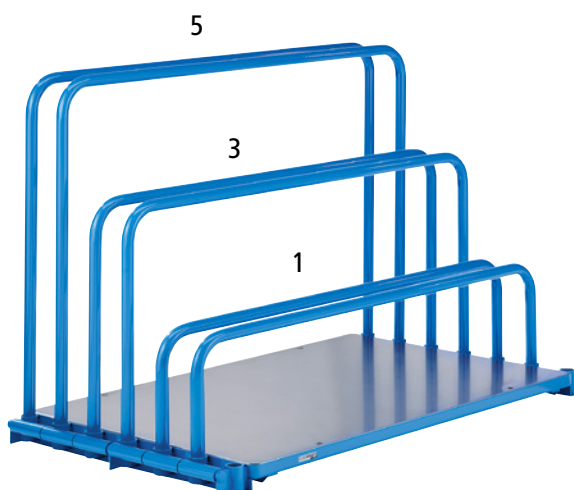

Hoogte: 295 mm. Lengte: 1670 mm. Laadvaklengte: 1600 mm.

Uitvoering laadvlak: multiplex. Gewicht: 70 kg.

► **Nr. 175 608 3H** € 529.-

Uitvoering laadvlak: zinkplaat. Gewicht: 80 kg.

► **Nr. 175 610 3H** € 529.-

Hoogte: 280 mm. Lengte: 1320 mm. Laadvaklengte: 1250 mm. Gewicht: 60 kg.

Uitvoering laadvlak: kunststof.

► **Nr. 927 565 3H** € 449.-

Uitvoering laadvlak: zinkplaat.

► **Nr. 927 566 3H** € 509.-

10
jaar
garantie

Meer keuze online!

Buisbeugels

Materiaal: staal, met poedercoating. Kleur: lichtblauw RAL 5012.

	#	#	#	#	#	#
Beugelhoogte mm	300	300	600	600	900	900
Voor laadvaklengte mm	1250	1600	1250	1600	1250	1600
Nr.	►927 569 3H	►175 611 3H	►927 571 3H	►175 612 3H	►927 572 3H	►175 613 3H
€	36.50	37.50	41.90	41.90	44.90	45.90

Platenstandaards

Draagvermogen: 500 kg. Laadvaklengte: 1250 mm. Laadvakbreedte: 800 mm.

Leveringsomvang: basisframe zonder beugel. Framemateriaal: staal, met poedercoating.

Beugelafstand: 90 mm. Kleur: lichtblauw RAL 5012. Laadvakhoogte: 65 mm.