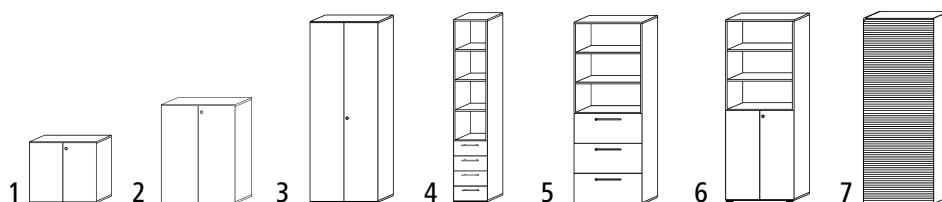

ANNY-AC

Deskundig advies

Planning Service

Dossierkasten

- Afsluitbare kastdeuren met afdichtlip
- Legborden in hoogte verstelbaar
- Fronten met akoestisch effect

Breedte: 800 mm. Diepte: 420 mm. Materiaal: spaanplaat.
Type deur: 2 vleugeldeuren. Eigenschap: afsluitbaar.
Openingshoek van de deur: 125 °.

Levering gemonteerd.

			1	2	3
Hoogte	mm		748	1100	2156
Aantal legborden	st.		1	2	5
Vergrendeling			2-punts	3-punts	3-punts
Kastkleur	Deurkleur				
ahornhoutdecor	zilverkleurig	Nr.	› 544 400 3H	› 544 404 3H	› 544 424 3H
		€	509.-	619.-	909.-
lichtgrijs	lichtgrijs	Nr.	› 544 399 3H	› 544 403 3H	› 544 423 3H
		€	509.-	619.-	909.-
notenhoutdecor	zilverkleurig	Nr.	› 544 401 3H	› 544 405 3H	› 544 425 3H
		€	509.-	619.-	909.-

Combikasten

- Legborden in hoogte verstelbaar
- Vast verlijmd behuizing
- Fronten met akoestisch effect

Hoogte: 2156 mm. Diepte: 420 mm. Materiaal: spaanplaat.
Legbordmateriaal: spaanplaat.

Levering gemonteerd.

Roldeurkasten

- Afsluitbaar rolluik
- Legborden in hoogte verstelbaar
- Fronten met akoestisch effect

Uitwendige breedte: 800 mm. Uitwendige hoogte: 2156 mm. Uitwendige diepte: 420 mm.
Kastmateriaal: spaanplaat. Roldeursoort: blank aluminiumkleurig. Aantal ordnerhoogtes: 6 st. Aantal legborden: 5 st. Gewicht: 71 kg.