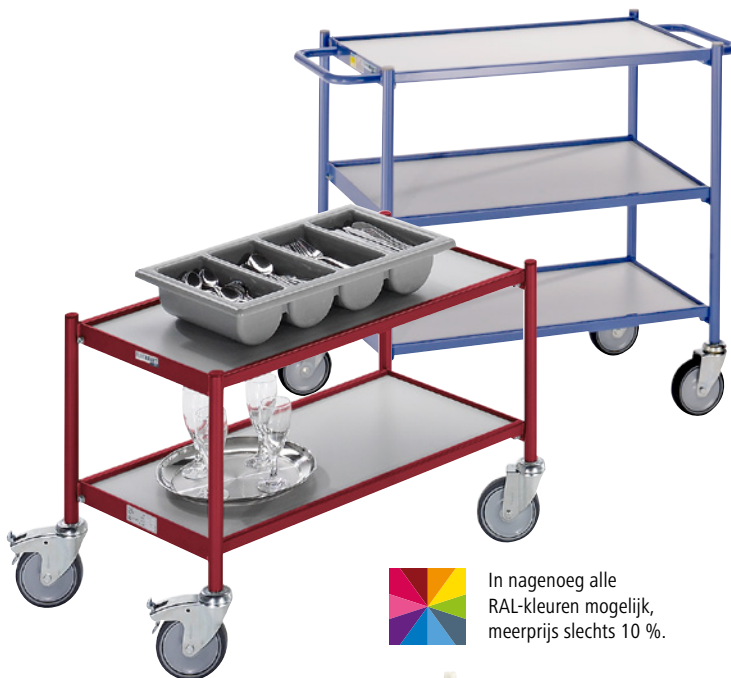

Bijzetwagens

- Praktisch
- Universeel
- Niet-strepende banden

Laadvermogen: 150 kg. Laadvlakkengte: 745 mm. Laadvlaktbreedte: 390 mm. Breedte: 485 mm. Framemateriaal: staalbuis, met poedercoating. Framekleur: blank aluminiumkleurig RAL 9006. Materiaal: plaatmateriaal, kunststof gecoat. Laadvlakkleur: grijs. Wieluitrusting: op 4 zwenkwielen, 2 met dubbele rem. Wieluitvoering: niet-strepend massief rubber. Wiel-Ø: 125 mm.

Levering ongemonteerd – eenvoudig zelf te monteren.

Lengte: 800 mm. Uitrusting: zonder duwbeugel. Aantal etages: 2 st. Etagehoogtes: 230 / 530 mm. Gewicht: 18 kg.

► **Nr. 614 480 3H € 207.-**

Lengte: 985 mm. Uitrusting: met 2 duwbeugels. Aantal etages: 3 st. Etagehoogtes: 230 / 510 / 800 mm. Gewicht: 22 kg.

► **Nr. 614 487 3H € 329.-**

In nagenoeg alle RAL-kleuren mogelijk, meerprijs slechts 10 %.

Meer keuze online!