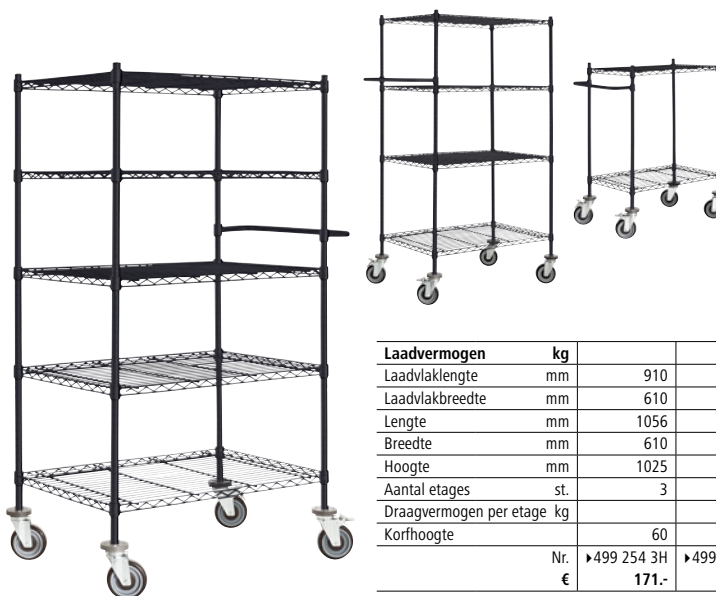

5
jaar
garantie

Tafelwagens van draadgaas

- Hoogwaardig verchroomd
- Verchroomde duwbeugel individueel monteerbaar
- Universeel inzetbaar

Uitrusting: met 1 aanschroefbare duwbeugel. Framemateriaal: staalbuis, verchroomd. Framekleur: verchroomd. Materiaal: staaldraad, verchroomd. Laadvlakkleur: verchroomd. Aantal duwbeugels: 1 st. Wieluitrusting: 4 zwenkwieën, waarvan 2 met dubbele rem. Wieluitvoering: niet-strepend massief rubber. Wiel-Ø: 125 mm. Hoogteverstelling van de legborden: 25 mm.

Levering ongemonteerd – eenvoudig zelf te monteren.

Laadvermogen	kg	150	225	300	300	300	300	300	300	300
Laadvlakkengte	mm	760	910	760	760	760	910	910	910	910
Laadvlakkbreedte	mm	460	610	460	460	460	610	610	610	610
Lengte	mm	906	1056	906	906	906	1056	1056	1056	1056
Breedte	mm	460	610	460	460	460	610	610	610	610
Hoogte	mm	1025	1025	1025	1025	1635	1025	1365	1665	1635
Aantal etages	st.	2	3	2	3	5	2	4	4	5
Draagvermogen per etage	kg	75	75	100	100	100	100	100	100	100
Korfhoogte		60	60							
Maaswijdte		25 x 25	25 x 25							
Nr.		►968 615 3H	►968 618 3H	►968 602 3H	►968 603 3H	►968 612 3H	►968 604 3H	►968 610 3H	►968 613 3H	►968 614 3H
€		143.-	197.-	153.-	175.-	219.-	175.-	253.-	265.-	287.-

Km
Your workmate

Tafelwagens KOMFORT

- Duurzame constructie
- Wendbaar door ontwerp
- Onderhoudsvriendelijk oppervlak

Laadvermogen: 125 kg. Laadvlakkengte: 760 mm. Laadvlakkbreedte: 420 mm. Lengte: 850 mm. Breedte: 435 mm. Hoogte: 950 mm. Uitrusting: met 1 duwbeugel. Aantal etages: 2 st. Etagehoogtes: 185 / 720 mm. Etageafstand: 510 mm. Draagvermogen per etage: 62.5 kg. Framemateriaal: staal. Framekleur: elektrolytisch verzinkt. Materiaal: plaatmateriaal, kunststof gecoat. Duwbeugelmateriaal: met kunststofcoating. Aantal duwbeugels: 1 st. Wieluitrusting: 4 zwenkwieën. Wieluitvoering: polyurethaan, niet strepend. Wiel-Ø: 100 mm. Wiellagering: kogellager.