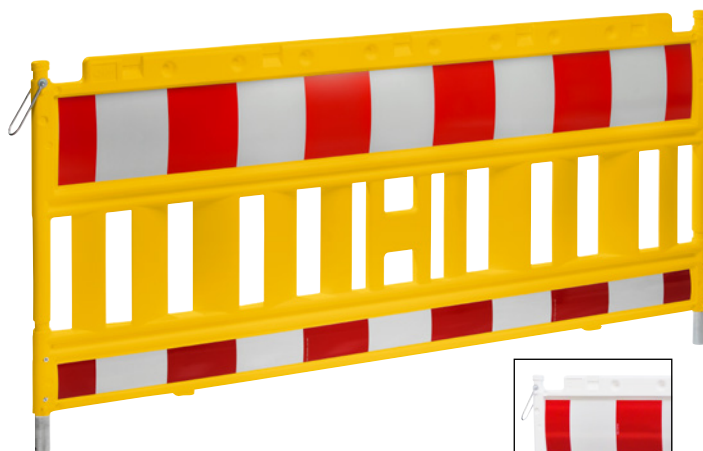

## Kunststof afzethekken

- Van UV-bestendige kunststof
- Snel en eenvoudig te plaatsen en weer weg te nemen
- Probleemloos verbinden van afzonderlijke afzethekken

Materiaal: kunststof. Oppervlak: reflecterend. Breedte: 445 mm. Hoogte: 1000 mm. Spijlendoorsnede: 45 mm. Uitrusting: standvoeten.

Lengte	mm	1100	2000
Gewicht	kg	12,5	16,5
Bodemvrijheid	mm	185	195
Kleur	Vanaf		
geel	1 st.	Nr. ▶475 228 3H € 81.90	▶475 232 3H 131.-
geel	5 st.	Nr. ▶475 235 3H € 75.90	▶475 238 3H 119.-
oranje	1 st.	Nr. ▶475 230 3H € 81.90	▶475 234 3H 131.-
oranje	5 st.	Nr. ▶475 237 3H € 75.90	▶475 240 3H 119.-
wit	1 st.	Nr. ▶475 229 3H € 81.90	▶475 233 3H 131.-
wit	5 st.	Nr. ▶475 236 3H € 75.90	▶475 239 3H 119.-

## Afzethekken

- Multifunctioneel te gebruiken
- UV-bestendige, slagvaste kunststof
- Hoogwaardige retroreflecterende plakfolie

Materiaal: kunststof. Oppervlak: reflecterend. Lengte: 2000 mm. Hoogte: 1000 mm. Bodemvrijheid: 108 mm.

Signaallampen in rood en geel voor enkele en dubbele afzetting op aanvraag.