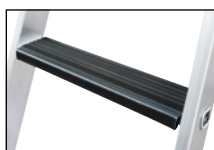

15

jaar
garantie

Met antislip
geprofileerde treden, 80
mm diep

Met bekleding op de
voorkant van de treden

EUROKRAFT
pro

by KAISER+KRAFT

Tredenboktrappen, tweezijdig begaanbaar

- Professionele kwaliteit – uitstekend geschikt voor dagelijks gebruik
- Robuuste aluminium constructie
- Stabiele, veilige stand door conische bouwwijze

Begaanbaar: tweezijdig. Uitvoering ladder: treden.
Framemateriaal: aluminium. Tredenmateriaal: aluminium met antislip ribbels. Tredendiepte: 80 mm.
Eigenschap: inklapbaar. Belastbaarheid: 150 kg.

Treden incl. platform	st.	2 x 3	2 x 4	2 x 5	2 x 6	2 x 8	2 x 10	2 x 12
Werkhoogte	mm	2225	2475	2725	2975	3475	3975	4475
Verticale hoogte	mm	665	905	1135	1375	1845	2315	2775
Uitwendige breedte onderaan	mm	430	458	487	516	574	631	688
Uitwendige diepte onderaan	mm	668	839	1010	1181	1523	1865	2207
Uitvoering								
met tredenbekleding	Nr.	►945 324 3H	►945 325 3H	►945 326 3H	►945 327 3H	►945 328 3H	►945 329 3H	►945 330 3H
	€	147.-	191.-	257.-	305.-	379.-	479.-	559.-
zonder tredenbekleding	Nr.	►945 316 3H	►945 317 3H	►945 318 3H	►945 319 3H	►945 320 3H	►945 321 3H	►945 322 3H
	€	125.-	169.-	195.-	247.-	359.-	369.-	415.-

- Professionele kwaliteit – uitstekend geschikt voor dagelijks gebruik
- Met nivello®-voeten – flexibele aanpassing aan de ondergrond
- Robuust en stabiel – conisch geleide bomen van rechthoekige buis